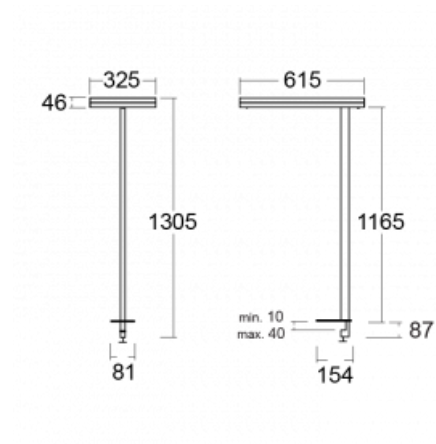

Typ der Montage	Tischleuchten
Typ der Ausstrahlung	Direkte/indirekte
Form der Leuchte	Eckige
Farbe der Leuchte	Weiss
Material	Aluminium
Lebensdauer	L80/B20 50 000 Stunden
Garantie	5 years
Beschreibung der Leuchte	Tischleuchte
Produktbeschreibung	13-721I-10GET/830, W + 13-7011, W
Abmessungen	615 mm × 325 mm × 1305 mm
Lichtquelle	LED MODUL
Art der Optik	Mikroprismatische Optik
Lichtstrom*	9800 lm
Farbtemperatur	3000 K Warm weiss
Leuchtwirkungsgrad	134 lm/W
MacAdam Lichtquelle	3
Farbwiedergabeindex	80
UGR max. X=4H Y=8H, $\rho=70,50,20$	12.9

## Technische Zeichnung

Leistungsaufnahme\* 73 W

Anschluss der Leuchte Weitere Möglichkeiten vom Dimmen

Elektrische Spannung 220-240V

Frequenz 50/60Hz

⊕ CE IP 20

\*±10 %

## Kurve

**Zum Herunterladen**

Montageanleitung

Fotografie