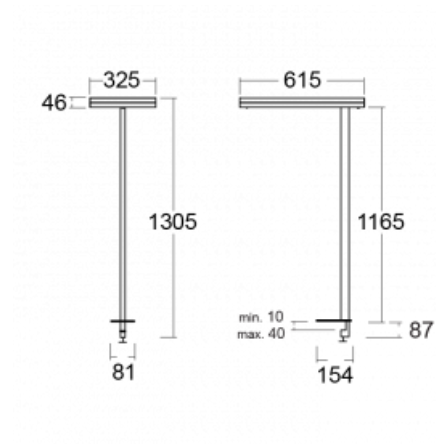

Leuchte

Leira

130-821I-10GET/830, S

Die smarten Leuchten Leira überzeugen nicht nur durch ihr schlichtes Design, sondern vor allem durch mehrere Möglichkeiten, die Lichtintensität zu steuern. Die Variante mit dem nicht dimmbaren EVG ist für eine permanent beleuchtete Lobby geeignet. Eine Leuchte mit Dimmfunktion auf Tastendruck wird zum Beispiel im Empfangsbereich geschätzt. Das Modell mit Bewegungssensor sorgt für automatisches Dimmen in Besprechungsräumen. Und für das Büro? Da passt die Variante mit einer Adressiereinheit am besten, die alle Leuchten im Raum anhand der Erfassung von Personen dimmt und aufdreht und für eine optimale Arbeitsbeleuchtung sorgt. Die Leira-Leuchten sind als ein minimalistisches Element hergestellt, das für die meisten Innenräume geeignet ist und die Möglichkeit bietet, den Raum ohne unnötige Beleuchtungsinstallation neu zu gestalten, wobei man die Leuchte nur an einen anderen Ort stellt.

Typ der Montage	Tischleuchten
Typ der Ausstrahlung	Direkte/indirekte
Form der Leuchte	Eckige
Farbe der Leuchte	Silber
Material	Aluminium
Lebensdauer	L80/B20 50 000 Stunden
Garantie	5 years
Beschreibung der Leuchte	Tischleuchte
Produktbeschreibung	13-721I-10GET/830, S + 13-7011, S
Abmessungen	615 mm × 325 mm × 1305 mm
Lichtquelle	LED MODUL
Art der Optik	Mikroprismatische Optik
Lichtstrom*	9800 lm
Farbtemperatur	3000 K Warm weiss
Leuchtwirkungsgrad	134 lm/W
MacAdam Lichtquelle	3
Farbwiedergabeindex	80
UGR max. X=4H Y=8H, $\rho=70,50,20$	12.9

Technische Zeichnung

Leistungsaufnahme* 73 W

Anschluss der Leuchte Weitere Möglichkeiten vom Dimmen

Elektrische Spannung 220-240V

Frequenz 50/60Hz

⊕ CE IP 20

*±10 %

Kurve