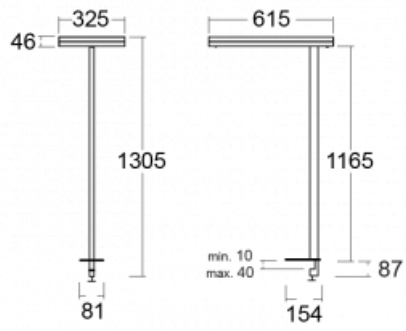

Leuchte

Leira

130-821I-10GEQ/TC, W

Die smarten Leuchten Leira überzeugen nicht nur durch ihr schlichtes Design, sondern vor allem durch mehrere Möglichkeiten, die Lichtintensität zu steuern. Die Variante mit dem nicht dimmbaren EVG ist für eine permanent beleuchtete Lobby geeignet. Eine Leuchte mit Dimmfunktion auf Tastendruck wird zum Beispiel im Empfangsbereich geschätzt. Das Modell mit Bewegungssensor sorgt für automatisches Dimmen in Besprechungsräumen. Und für das Büro? Da passt die Variante mit einer Adressiereinheit am besten, die alle Leuchten im Raum anhand der Erfassung von Personen dimmt und aufdreht und für eine optimale Arbeitsbeleuchtung sorgt. Die Leira-Leuchten sind als ein minimalistisches Element hergestellt, das für die meisten Innenräume geeignet ist und die Möglichkeit bietet, den Raum ohne unnötige Beleuchtungsinstallation neu zu gestalten, wobei man die Leuchte nur an einen anderen Ort stellt.

Typ der Montage	Tischleuchten
Typ der Ausstrahlung	Direkte/indirekte
Form der Leuchte	Eckige
Farbe der Leuchte	Weiss
Material	Aluminium
Lebensdauer	L80/B20 50 000 Stunden
Garantie	60 Monate
Beschreibung der Leuchte	Tischleuchte
Produktbeschreibung	13-721I-10GEQ/TC, W + 13-7011, W
Abmessungen	615 mm × 325 mm × 1305 mm
Lichtquelle	LED MODUL
Art der Optik	Mikroprismatische Optik
Lichtstrom	7610 lm ± 10 %
Farbtemperatur	2700 K - 6500 K Tunable White
Leuchtwirkungsgrad	105 lm/W
MacAdam Lichtquelle	3
Farbwiedergabeindex	90
UGR max. X=4H Y=8H, ρ=70,50,20	14.7
Leistungsaufnahme	72.6 W ± 10 %
Anschluss der Leuchte	DALI DT8
Elektrische Spannung	220-240V
Frequenz	50/60Hz

Technische Zeichnung

Kurve

Zum Herunterladen

Montageanleitung

Fotografie