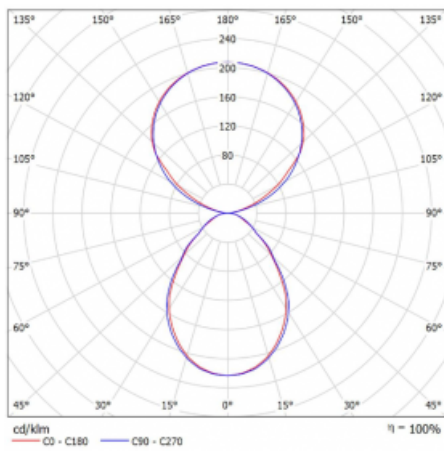

Typ der Montage	Tischleuchten
Typ der Ausstrahlung	Direkte/indirekte
Form der Leuchte	Eckige
Farbe der Leuchte	Weiss
Material	Aluminium
Lebensdauer	L80/B20 50 000 Stunden
Garantie	5 years
Beschreibung der Leuchte	Tischleuchte
Produktbeschreibung	13-721I-10GEQ/TC, W + 13-7011, W
Abmessungen	615 mm × 325 mm × 1305 mm
Lichtquelle	LED MODUL
Art der Optik	Mikroprismatische Optik
Lichtstrom*	7610 lm
Farbtemperatur	2700 K - 6500 K Tunable White
Leuchtwirkungsgrad	105 lm/W
MacAdam Lichtquelle	3
Farbwiedergabeindex	90
UGR max. X=4H Y=8H, $\rho=70,50,20$	14.7

Technische Zeichnung

Leistungsaufnahme* 72.6 W

Anschluss der Leuchte DALI DT8

Elektrische Spannung 220-240V

Frequenz 50/60Hz

⊕ CE IP 20

*±10 %

Kurve