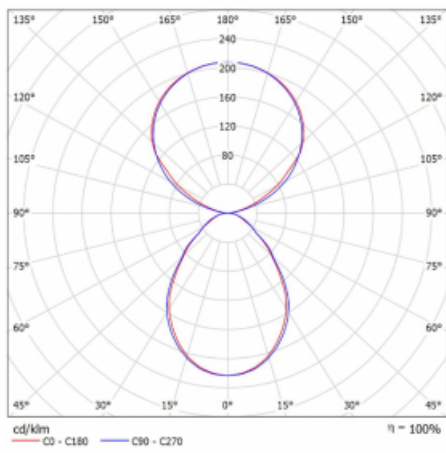

Leuchte

Leira

130-821I-10GEQ/TC, W

Die smarten Leuchten Leira überzeugen nicht nur durch ihr schlichtes Design, sondern vor allem durch mehrere Möglichkeiten, die Lichtintensität zu steuern. Die Variante mit dem nicht dimmbaren EVG ist für eine permanent beleuchtete Lobby geeignet. Eine Leuchte mit Dimmfunktion auf Tastendruck wird zum Beispiel im Empfangsbereich geschätzt. Das Modell mit Bewegungssensor sorgt für automatisches Dimmen in Besprechungsräumen. Und für das Büro? Da passt die Variante mit einer Adressiereinheit am besten, die alle Leuchten im Raum anhand der Erfassung von Personen dimmt und aufdreht und für eine optimale Arbeitsbeleuchtung sorgt. Die Leira-Leuchten sind als ein minimalistisches Element hergestellt, das für die meisten Innenräume geeignet ist und die Möglichkeit bietet, den Raum ohne unnötige Beleuchtungsinstallation neu zu gestalten, wobei man die Leuchte nur an einen anderen Ort stellt.

Typ der Montage	Tischleuchten
Typ der Ausstrahlung	Direkte/indirekte
Form der Leuchte	Eckige
Farbe der Leuchte	Weiss
Material	Aluminium
Lebensdauer	L80/B20 50 000 Stunden
Garantie	60 Monate
Beschreibung der Leuchte	Tischleuchte
Produktbeschreibung	13-721I-10GEQ/TC, W + 13-7011, W
Abmessungen	615 mm × 325 mm × 1305 mm
Lichtquelle	LED MODUL
Art der Optik	Mikroprismatische Optik
Lichtstrom	7610 lm ± 10 %
Farbtemperatur	2700 K - 6500 K Tunable White
Leuchtwirkungsgrad	105 lm/W
MacAdam Lichtquelle	3
Farbwiedergabeindex	90
UGR max. X=4H Y=8H, ρ=70,50,20	14.7
Leistungsaufnahme	72.6 W ± 10 %
Anschluss der Leuchte	DALI DT8
Elektrische Spannung	220-240V
Frequenz	50/60Hz

Technische Zeichnung

Kurve

Zum Herunterladen

Montageanleitung

Fotografie