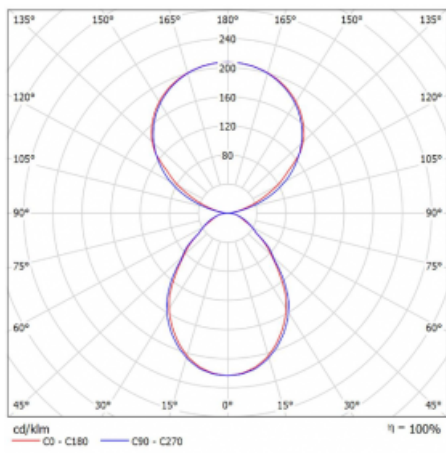

Technische Zeichnung

Kurve