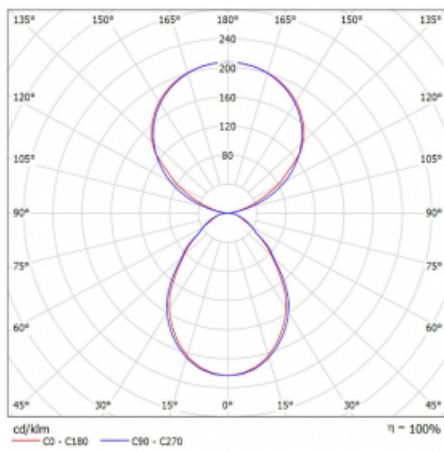

Typ der Montage	Tischleuchten
Typ der Ausstrahlung	Direkte/indirekte
Form der Leuchte	Eckige
Farbe der Leuchte	Silber
Material	Aluminium
Lebensdauer	L80/B20 50 000 Stunden
Garantie	5 years
Beschreibung der Leuchte	Tischleuchte
Produktbeschreibung	13-721I-10GEQ/TC, S + 13-7011, S
Abmessungen	615 mm × 325 mm × 1305 mm
Lichtquelle	LED MODUL
Art der Optik	Mikroprismatische Optik
Lichtstrom*	7610 lm
Farbtemperatur	2700 K - 6500 K Tunable White
Leuchtwirkungsgrad	105 lm/W
MacAdam Lichtquelle	3
Farbwiedergabeindex	90
UGR max. X=4H Y=8H, $\rho=70,50,20$	14.7

Technische Zeichnung

Leistungsaufnahme* 72.6 W

Anschluss der Leuchte DALI DT8

Elektrische Spannung 220-240V

Frequenz 50/60Hz

⊕ CE IP 20

*±10 %

Kurve