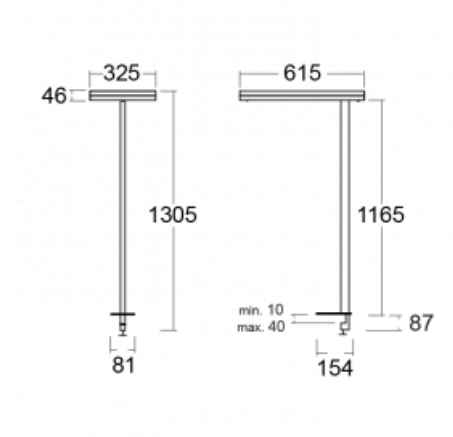

Leuchte

Leira

130-821I-10GEQ/TC, S

Die smarten Leuchten Leira überzeugen nicht nur durch ihr schlichtes Design, sondern vor allem durch mehrere Möglichkeiten, die Lichtintensität zu steuern. Die Variante mit dem nicht dimmbaren EVG ist für eine permanent beleuchtete Lobby geeignet. Eine Leuchte mit Dimmfunktion auf Tastendruck wird zum Beispiel im Empfangsbereich geschätzt. Das Modell mit Bewegungssensor sorgt für automatisches Dimmen in Besprechungsräumen. Und für das Büro? Da passt die Variante mit einer Adressiereinheit am besten, die alle Leuchten im Raum anhand der Erfassung von Personen dimmt und aufdreht und für eine optimale Arbeitsbeleuchtung sorgt. Die Leira-Leuchten sind als ein minimalistisches Element hergestellt, das für die meisten Innenräume geeignet ist und die Möglichkeit bietet, den Raum ohne unnötige Beleuchtungsinstallation neu zu gestalten, wobei man die Leuchte nur an einen anderen Ort stellt.

Typ der Montage	Tischleuchten
Typ der Ausstrahlung	Direkte/indirekte
Form der Leuchte	Eckige
Farbe der Leuchte	Silber
Material	Aluminium
Lebensdauer	L80/B20 50 000 Stunden
Garantie	5 years
Beschreibung der Leuchte	Tischleuchte
Produktbeschreibung	13-721I-10GEQ/TC, S + 13-7011, S
Abmessungen	615 mm × 325 mm × 1305 mm
Lichtquelle	LED MODUL
Art der Optik	Mikroprismatische Optik
Lichtstrom*	7610 lm
Farbtemperatur	2700 K - 6500 K Tunable White
Leuchtwirkungsgrad	105 lm/W
MacAdam Lichtquelle	3
Farbwiedergabeindex	90
UGR max. X=4H Y=8H, $\rho=70,50,20$	14.7

Technische Zeichnung

Leistungsaufnahme* 72.6 W

Anschluss der Leuchte DALI DT8

Elektrische Spannung 220-240V

Frequenz 50/60Hz

⊕ CE IP 20

*±10 %

Kurve