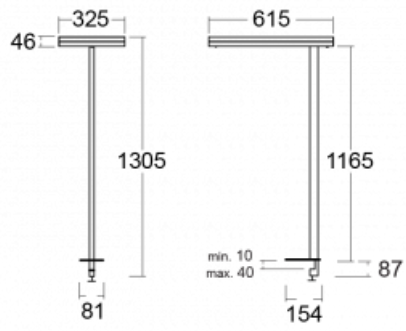

Typ der Montage	Tischleuchten
Typ der Ausstrahlung	Direkte/indirekte
Form der Leuchte	Eckige
Farbe der Leuchte	Silber
Material	Aluminium
Lebensdauer	L80/B20 50 000 Stunden
Garantie	60 Monate
Beschreibung der Leuchte	Tischleuchte
Produktbeschreibung	13-721I-10GEQ/TC, S + 13-7011, S
Abmessungen	615 mm × 325 mm × 1305 mm
Lichtquelle	LED MODUL
Art der Optik	Mikroprismatische Optik
Lichtstrom	7610 lm ± 10 %
Farbtemperatur	2700 K - 6500 K Tunable White
Leuchtwirkungsgrad	105 lm/W
MacAdam Lichtquelle	3
Farbwiedergabeindex	90
UGR max. X=4H Y=8H, ρ=70,50,20	14.7
Leistungsaufnahme	72.6 W ± 10 %
Anschluss der Leuchte	DALI DT8
Elektrische Spannung	220-240V
Frequenz	50/60Hz

# Technische Zeichnung