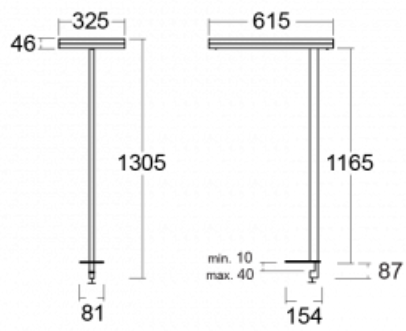

Typ der Montage	Tischleuchten
Typ der Ausstrahlung	Direkte/indirekte
Form der Leuchte	Eckige
Farbe der Leuchte	Schwarz
Material	Aluminium
Lebensdauer	L80/B20 50 000 Stunden
Garantie	5 years
Beschreibung der Leuchte	Tischleuchte
Produktbeschreibung	13-721I-10GEQ/TC, B + 13-7011, B
Abmessungen	615 mm × 325 mm × 1305 mm
Lichtquelle	LED MODUL
Art der Optik	Mikroprismatische Optik
Lichtstrom*	7610 lm
Farbtemperatur	2700 K - 6500 K Tunable White
Leuchtwirkungsgrad	105 lm/W
MacAdam Lichtquelle	3
Farbwiedergabeindex	90
UGR max. X=4H Y=8H, $\rho=70,50,20$	14.7

## Technische Zeichnung

Leistungsaufnahme\* 72.6 W

Anschluss der Leuchte DALI DT8

Elektrische Spannung 220-240V

Frequenz 50/60Hz

⊕ CE IP 20

\*±10 %

## Kurve

**Zum Herunterladen**

Montageanleitung

Fotografie