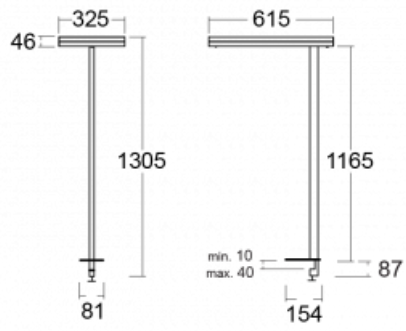

Typ der Montage	Tischleuchten
Typ der Ausstrahlung	Direkte/indirekte
Form der Leuchte	Eckige
Farbe der Leuchte	Schwarz
Material	Aluminium
Lebensdauer	L80/B20 50 000 Stunden
Garantie	5 years
Beschreibung der Leuchte	Tischleuchte
Produktbeschreibung	13-721I-10GEQ/TC, B + 13-7011, B
Abmessungen	615 mm × 325 mm × 1305 mm
Lichtquelle	LED MODUL
Art der Optik	Mikroprismatische Optik
Lichtstrom	7610 lm ± 10 %
Farbtemperatur	2700 K - 6500 K Tunable White
Leuchtwirkungsgrad	105 lm/W
MacAdam Lichtquelle	3
Farbwiedergabeindex	90
UGR max. X=4H Y=8H, ρ=70,50,20	14.7
Leistungsaufnahme	72.6 W ± 10 %
Anschluss der Leuchte	DALI DT8
Elektrische Spannung	220-240V
Frequenz	50/60Hz

# Technische Zeichnung