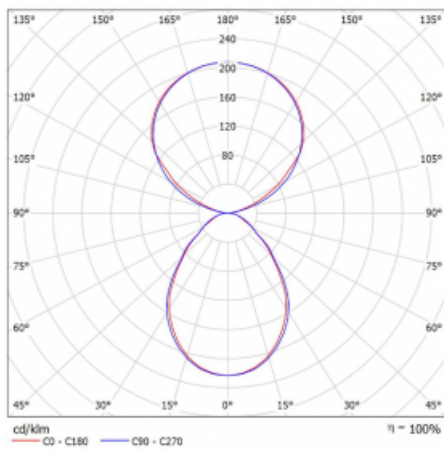

Typ der Montage	Tischleuchten
Typ der Ausstrahlung	Direkte/indirekte
Form der Leuchte	Eckige
Farbe der Leuchte	Schwarz
Material	Aluminium
Lebensdauer	L80/B20 50 000 Stunden
Garantie	5 years
Beschreibung der Leuchte	Tischleuchte
Produktbeschreibung	13-721I-10GEQ/TC, B + 13-7011, B
Abmessungen	615 mm × 325 mm × 1305 mm
Lichtquelle	LED MODUL
Art der Optik	Mikroprismatische Optik
Lichtstrom*	7610 lm
Farbtemperatur	2700 K - 6500 K Tunable White
Leuchtwirkungsgrad	105 lm/W
MacAdam Lichtquelle	3
Farbwiedergabeindex	90
UGR max. X=4H Y=8H, $\rho=70,50,20$	14.7

## Technische Zeichnung

Leistungsaufnahme\* 72.6 W

Anschluss der Leuchte DALI DT8

Elektrische Spannung 220-240V

Frequenz 50/60Hz

⊕ CE IP 20

\*±10 %

## Kurve

**Zum Herunterladen**

Montageanleitung

Fotografie