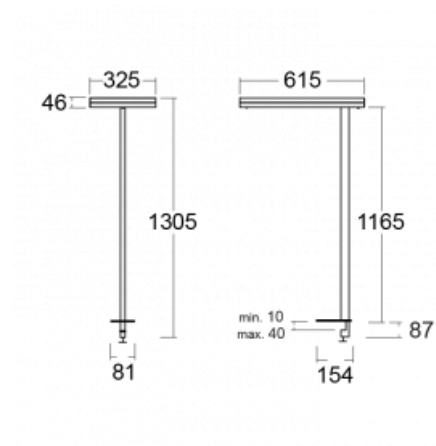

# Leira

**130-821I-10GEP/840, W**

Die smarten Leuchten Leira überzeugen nicht nur durch ihr schlichtes Design, sondern vor allem durch mehrere Möglichkeiten, die Lichtintensität zu steuern. Die Variante mit dem nicht dimmbaren EVG ist für eine permanent beleuchtete Lobby geeignet. Eine Leuchte mit Dimmfunktion auf Tastendruck wird zum Beispiel im Empfangsbereich geschätzt. Das Modell mit Bewegungssensor sorgt für automatisches Dimmen in Besprechungsräumen. Und für das Büro? Da passt die Variante mit einer Adressiereinheit am besten, die alle Leuchten im Raum anhand der Erfassung von Personen dimmt und aufdreht und für eine optimale Arbeitsbeleuchtung sorgt. Die Leira-Leuchten sind als ein minimalistisches Element hergestellt, das für die meisten Innenräume geeignet ist und die Möglichkeit bietet, den Raum ohne unnötige Beleuchtungsinstallation neu zu gestalten, wobei man die Leuchte nur an einen anderen Ort stellt.

Typ der Montage	Tischleuchten
Typ der Ausstrahlung	Direkte/indirekte
Form der Leuchte	Eckige
Farbe der Leuchte	Weiss
Material	Aluminium
Lebensdauer	L80/B20 50 000 Stunden
Garantie	5 years
Beschreibung der Leuchte	Tischleuchte
Produktbeschreibung	13-721I-10GEP/840, W + 13-7011, W
Abmessungen	615 mm × 325 mm × 1305 mm
Lichtquelle	LED MODUL
Art der Optik	Mikroprismatische Optik
Lichtstrom*	10330 lm
Farbtemperatur	4000 K Kalt weiss
Leuchtwirkungsgrad	142 lm/W
MacAdam Lichtquelle	3
Farbwiedergabeindex	80
UGR max. X=4H Y=8H, $\rho=70,50,20$	13

## Technische Zeichnung

Leistungsaufnahme\* 73 W

Anschluss der Leuchte DALI + Sensor

Elektrische Spannung 220-240V

Frequenz 50/60Hz

⊕ CE IP 20

\*±10 %

## Kurve

**Zum Herunterladen**

Montageanleitung

Fotografie