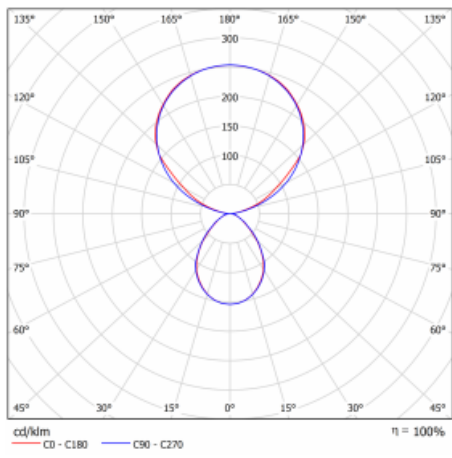

Leuchte

Leira

130-821I-10GEP/840, S

Die smarten Leuchten Leira überzeugen nicht nur durch ihr schlichtes Design, sondern vor allem durch mehrere Möglichkeiten, die Lichtintensität zu steuern. Die Variante mit dem nicht dimmbaren EVG ist für eine permanent beleuchtete Lobby geeignet. Eine Leuchte mit Dimmfunktion auf Tastendruck wird zum Beispiel im Empfangsbereich geschätzt. Das Modell mit Bewegungssensor sorgt für automatisches Dimmen in Besprechungsräumen. Und für das Büro? Da passt die Variante mit einer Adressiereinheit am besten, die alle Leuchten im Raum anhand der Erfassung von Personen dimmt und aufdreht und für eine optimale Arbeitsbeleuchtung sorgt. Die Leira-Leuchten sind als ein minimalistisches Element hergestellt, das für die meisten Innenräume geeignet ist und die Möglichkeit bietet, den Raum ohne unnötige Beleuchtungsinstallation neu zu gestalten, wobei man die Leuchte nur an einen anderen Ort stellt.

Typ der Montage	Tischleuchten
Typ der Ausstrahlung	Direkte/indirekte
Form der Leuchte	Eckige
Farbe der Leuchte	Silber
Material	Aluminium
Lebensdauer	L80/B20 50 000 Stunden
Garantie	60 Monate
Beschreibung der Leuchte	Tischleuchte
Produktbeschreibung	13-721I-10GEP/840, S + 13-7011, S
Abmessungen	615 mm × 325 mm × 1305 mm
Lichtquelle	LED MODUL
Art der Optik	Mikroprismatische Optik
Lichtstrom	10330 lm ± 10 %
Farbtemperatur	4000 K Kalt weiss
Leuchtwirkungsgrad	142 lm/W
MacAdam Lichtquelle	3
Farbwiedergabeindex	80
UGR max. X=4H Y=8H, ρ=70,50,20	13
Leistungsaufnahme	73 W ± 10 %
Anschluss der Leuchte	EVG und Sensor
Elektrische Spannung	220-240V
Frequenz	50/60Hz

Technische Zeichnung

Kurve

Zum Herunterladen

Montageanleitung

Fotografie