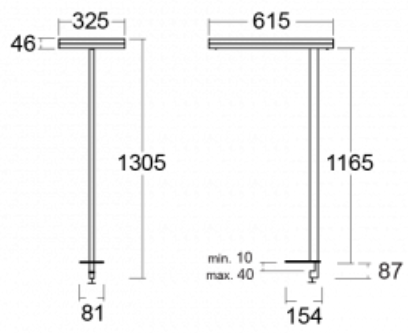

Leuchte

Leira

130-821I-10GEP/840, S

Die smarten Leuchten Leira überzeugen nicht nur durch ihr schlichtes Design, sondern vor allem durch mehrere Möglichkeiten, die Lichtintensität zu steuern. Die Variante mit dem nicht dimmbaren EVG ist für eine permanent beleuchtete Lobby geeignet. Eine Leuchte mit Dimmfunktion auf Tastendruck wird zum Beispiel im Empfangsbereich geschätzt. Das Modell mit Bewegungssensor sorgt für automatisches Dimmen in Besprechungsräumen. Und für das Büro? Da passt die Variante mit einer Adressiereinheit am besten, die alle Leuchten im Raum anhand der Erfassung von Personen dimmt und aufdreht und für eine optimale Arbeitsbeleuchtung sorgt. Die Leira-Leuchten sind als ein minimalistisches Element hergestellt, das für die meisten Innenräume geeignet ist und die Möglichkeit bietet, den Raum ohne unnötige Beleuchtungsinstallation neu zu gestalten, wobei man die Leuchte nur an einen anderen Ort stellt.

Typ der Montage	Tischleuchten
Typ der Ausstrahlung	Direkte/indirekte
Form der Leuchte	Eckige
Farbe der Leuchte	Silber
Material	Aluminium
Lebensdauer	L80/B20 50 000 Stunden
Garantie	60 Monate
Beschreibung der Leuchte	Tischleuchte
Produktbeschreibung	13-721I-10GEP/840, S + 13-7011, S
Abmessungen	615 mm × 325 mm × 1305 mm
Lichtquelle	LED MODUL
Art der Optik	Mikroprismatische Optik
Lichtstrom	10330 lm ± 10 %
Farbtemperatur	4000 K Kalt weiss
Leuchtwirkungsgrad	142 lm/W
MacAdam Lichtquelle	3
Farbwiedergabeindex	80
UGR max. X=4H Y=8H, ρ=70,50,20	13
Leistungsaufnahme	73 W ± 10 %
Anschluss der Leuchte	EVG und Sensor
Elektrische Spannung	220-240V
Frequenz	50/60Hz

Technische Zeichnung

Kurve

Zum Herunterladen

Montageanleitung

Fotografie