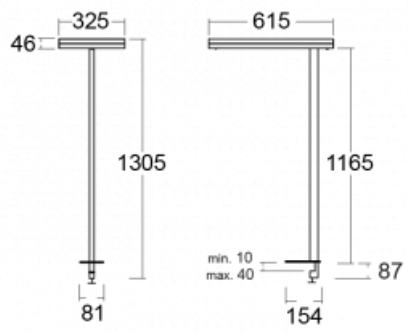

Leuchte

Leira

130-821I-10GEP/840, B

Die smarten Leuchten Leira überzeugen nicht nur durch ihr schlichtes Design, sondern vor allem durch mehrere Möglichkeiten, die Lichtintensität zu steuern. Die Variante mit dem nicht dimmbaren EVG ist für eine permanent beleuchtete Lobby geeignet. Eine Leuchte mit Dimmfunktion auf Tastendruck wird zum Beispiel im Empfangsbereich geschätzt. Das Modell mit Bewegungssensor sorgt für automatisches Dimmen in Besprechungsräumen. Und für das Büro? Da passt die Variante mit einer Adressiereinheit am besten, die alle Leuchten im Raum anhand der Erfassung von Personen dimmt und aufdreht und für eine optimale Arbeitsbeleuchtung sorgt. Die Leira-Leuchten sind als ein minimalistisches Element hergestellt, das für die meisten Innenräume geeignet ist und die Möglichkeit bietet, den Raum ohne unnötige Beleuchtungsinstallation neu zu gestalten, wobei man die Leuchte nur an einen anderen Ort stellt.

Typ der Montage	Tischleuchten
Typ der Ausstrahlung	Direkte/indirekte
Form der Leuchte	Eckige
Farbe der Leuchte	Schwarz
Material	Aluminium
Lebensdauer	L80/B20 50 000 Stunden
Garantie	60 Monate
Beschreibung der Leuchte	Tischleuchte
Produktbeschreibung	13-721I-10GEP/840, B + 13-7011, B
Abmessungen	615 mm × 325 mm × 1305 mm
Lichtquelle	LED MODUL
Art der Optik	Mikroprismatische Optik
Lichtstrom	10330 lm ± 10 %
Farbtemperatur	4000 K Kalt weiss
Leuchtwirkungsgrad	142 lm/W
MacAdam Lichtquelle	3
Farbwiedergabeindex	80
UGR max. X=4H Y=8H, ρ=70,50,20	13
Leistungsaufnahme	73 W ± 10 %
Anschluss der Leuchte	EVG und Sensor
Elektrische Spannung	220-240V
Frequenz	50/60Hz

Technische Zeichnung

Kurve

Zum Herunterladen

Montageanleitung

Fotografie