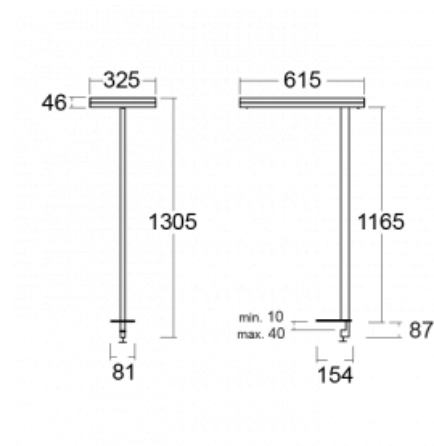

Leuchte

Leira

130-821I-10GEP/840, B

Die smarten Leuchten Leira überzeugen nicht nur durch ihr schlichtes Design, sondern vor allem durch mehrere Möglichkeiten, die Lichtintensität zu steuern. Die Variante mit dem nicht dimmbaren EVG ist für eine permanent beleuchtete Lobby geeignet. Eine Leuchte mit Dimmfunktion auf Tastendruck wird zum Beispiel im Empfangsbereich geschätzt. Das Modell mit Bewegungssensor sorgt für automatisches Dimmen in Besprechungsräumen. Und für das Büro? Da passt die Variante mit einer Adressiereinheit am besten, die alle Leuchten im Raum anhand der Erfassung von Personen dimmt und aufdreht und für eine optimale Arbeitsbeleuchtung sorgt. Die Leira-Leuchten sind als ein minimalistisches Element hergestellt, das für die meisten Innenräume geeignet ist und die Möglichkeit bietet, den Raum ohne unnötige Beleuchtungsinstallation neu zu gestalten, wobei man die Leuchte nur an einen anderen Ort stellt.

Typ der Montage	Tischleuchten
Typ der Ausstrahlung	Direkte/indirekte
Form der Leuchte	Eckige
Farbe der Leuchte	Schwarz
Material	Aluminium
Lebensdauer	L80/B20 50 000 Stunden
Garantie	5 years
Beschreibung der Leuchte	Tischleuchte
Produktbeschreibung	13-721I-10GEP/840, B + 13-7011, B
Abmessungen	615 mm × 325 mm × 1305 mm
Lichtquelle	LED MODUL
Art der Optik	Mikroprismatische Optik
Lichtstrom*	10330 lm
Farbtemperatur	4000 K Kalt weiss
Leuchtwirkungsgrad	142 lm/W
MacAdam Lichtquelle	3
Farbwiedergabeindex	80
UGR max. X=4H Y=8H, $\rho=70,50,20$	13

Technische Zeichnung

Leistungsaufnahme* 73 W

Anschluss der Leuchte DALI + Sensor

Elektrische Spannung 220-240V

Frequenz 50/60Hz

⊕ CE IP 20

*±10 %

Kurve