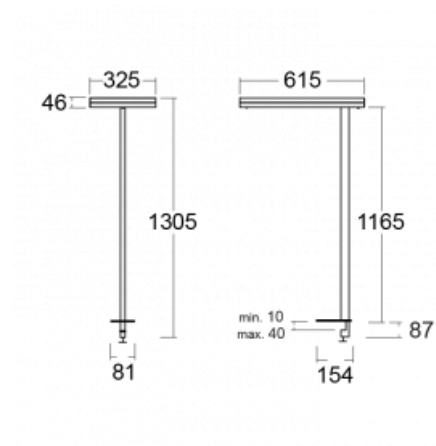

# Leira

**130-821I-10GEP/830, W**

Die smarten Leuchten Leira überzeugen nicht nur durch ihr schlichtes Design, sondern vor allem durch mehrere Möglichkeiten, die Lichtintensität zu steuern. Die Variante mit dem nicht dimmbaren EVG ist für eine permanent beleuchtete Lobby geeignet. Eine Leuchte mit Dimmfunktion auf Tastendruck wird zum Beispiel im Empfangsbereich geschätzt. Das Modell mit Bewegungssensor sorgt für automatisches Dimmen in Besprechungsräumen. Und für das Büro? Da passt die Variante mit einer Adressiereinheit am besten, die alle Leuchten im Raum anhand der Erfassung von Personen dimmt und aufdreht und für eine optimale Arbeitsbeleuchtung sorgt. Die Leira-Leuchten sind als ein minimalistisches Element hergestellt, das für die meisten Innenräume geeignet ist und die Möglichkeit bietet, den Raum ohne unnötige Beleuchtungsinstallation neu zu gestalten, wobei man die Leuchte nur an einen anderen Ort stellt.

Typ der Montage	Tischleuchten
Typ der Ausstrahlung	Direkte/indirekte
Form der Leuchte	Eckige
Farbe der Leuchte	Weiss
Material	Aluminium
Lebensdauer	L80/B20 50 000 Stunden
Garantie	5 years
Beschreibung der Leuchte	Tischleuchte
Produktbeschreibung	13-721I-10GEP/830, W + 13-7011, W
Abmessungen	615 mm × 325 mm × 1305 mm
Lichtquelle	LED MODUL
Art der Optik	Mikroprismatische Optik
Lichtstrom*	9800 lm
Farbtemperatur	3000 K Warm weiss
Leuchtwirkungsgrad	134 lm/W
MacAdam Lichtquelle	3
Farbwiedergabeindex	80
UGR max. X=4H Y=8H, $\rho=70,50,20$	12.9

## Technische Zeichnung

Leistungsaufnahme\* 73 W

Anschluss der Leuchte DALI + Sensor

Elektrische Spannung 220-240V

Frequenz 50/60Hz

⊕ CE IP 20

\*±10 %

## Kurve

**Zum Herunterladen**

Montageanleitung

Fotografie