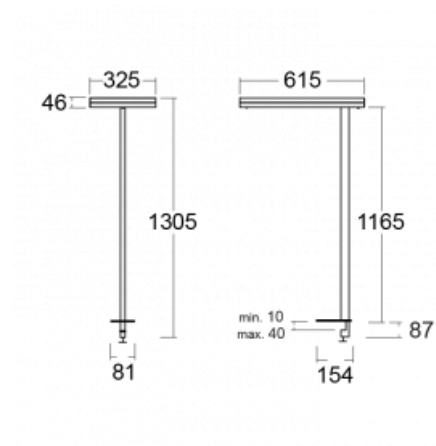

# Leira

130-821I-10GEP/830, S

Die smarten Leuchten Leira überzeugen nicht nur durch ihr schlichtes Design, sondern vor allem durch mehrere Möglichkeiten, die Lichtintensität zu steuern. Die Variante mit dem nicht dimmbaren EVG ist für eine permanent beleuchtete Lobby geeignet. Eine Leuchte mit Dimmfunktion auf Tastendruck wird zum Beispiel im Empfangsbereich geschätzt. Das Modell mit Bewegungssensor sorgt für automatisches Dimmen in Besprechungsräumen. Und für das Büro? Da passt die Variante mit einer Adressiereinheit am besten, die alle Leuchten im Raum anhand der Erfassung von Personen dimmt und aufdreht und für eine optimale Arbeitsbeleuchtung sorgt. Die Leira-Leuchten sind als ein minimalistisches Element hergestellt, das für die meisten Innenräume geeignet ist und die Möglichkeit bietet, den Raum ohne unnötige Beleuchtungsinstallation neu zu gestalten, wobei man die Leuchte nur an einen anderen Ort stellt.

Typ der Montage	Tischleuchten
Typ der Ausstrahlung	Direkte/indirekte
Form der Leuchte	Eckige
Farbe der Leuchte	Silber
Material	Aluminium
Lebensdauer	L80/B20 50 000 Stunden
Garantie	5 years
Beschreibung der Leuchte	Tischleuchte
Produktbeschreibung	13-721I-10GEP/830, S + 13-7011, S
Abmessungen	615 mm × 325 mm × 1305 mm
Lichtquelle	LED MODUL
Art der Optik	Mikroprismatische Optik
Lichtstrom*	9800 lm
Farbtemperatur	3000 K Warm weiss
Leuchtwirkungsgrad	134 lm/W
MacAdam Lichtquelle	3
Farbwiedergabeindex	80
UGR max. X=4H Y=8H, $\rho=70,50,20$	12.9

## Technische Zeichnung

Leistungsaufnahme\* 73 W

Anschluss der Leuchte DALI + Sensor

Elektrische Spannung 220-240V

Frequenz 50/60Hz

⊕ CE IP 20

\*±10 %