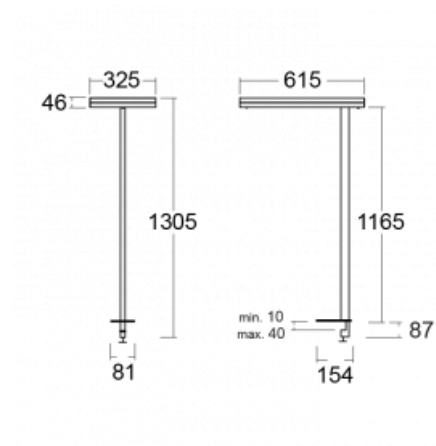

Leuchte

Leira

130-821I-10GEP/830, B

Die smarten Leuchten Leira überzeugen nicht nur durch ihr schlichtes Design, sondern vor allem durch mehrere Möglichkeiten, die Lichtintensität zu steuern. Die Variante mit dem nicht dimmbaren EVG ist für eine permanent beleuchtete Lobby geeignet. Eine Leuchte mit Dimmfunktion auf Tastendruck wird zum Beispiel im Empfangsbereich geschätzt. Das Modell mit Bewegungssensor sorgt für automatisches Dimmen in Besprechungsräumen. Und für das Büro? Da passt die Variante mit einer Adressiereinheit am besten, die alle Leuchten im Raum anhand der Erfassung von Personen dimmt und aufdreht und für eine optimale Arbeitsbeleuchtung sorgt. Die Leira-Leuchten sind als ein minimalistisches Element hergestellt, das für die meisten Innenräume geeignet ist und die Möglichkeit bietet, den Raum ohne unnötige Beleuchtungsinstallation neu zu gestalten, wobei man die Leuchte nur an einen anderen Ort stellt.

Typ der Montage	Tischleuchten
Typ der Ausstrahlung	Direkte/indirekte
Form der Leuchte	Eckige
Farbe der Leuchte	Schwarz
Material	Aluminium
Lebensdauer	L80/B20 50 000 Stunden
Garantie	5 years
Beschreibung der Leuchte	Tischleuchte
Produktbeschreibung	13-721I-10GEP/830, B + 13-7011, B
Abmessungen	615 mm × 325 mm × 1305 mm
Lichtquelle	LED MODUL
Art der Optik	Mikroprismatische Optik
Lichtstrom*	9800 lm
Farbtemperatur	3000 K Warm weiss
Leuchtwirkungsgrad	134 lm/W
MacAdam Lichtquelle	3
Farbwiedergabeindex	80
UGR max. X=4H Y=8H, $\rho=70,50,20$	12.9

Technische Zeichnung

Leistungsaufnahme* 73 W

Anschluss der Leuchte DALI + Sensor

Elektrische Spannung 220-240V

Frequenz 50/60Hz

⊕ CE IP 20

*±10 %

Kurve