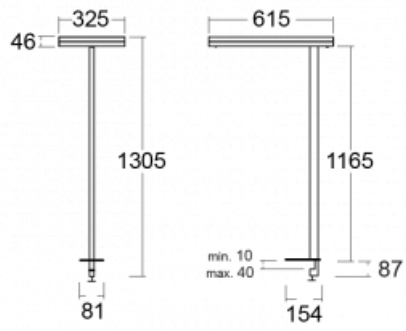

Typ der Montage	Tischleuchten
Typ der Ausstrahlung	Direkte/indirekte
Form der Leuchte	Eckige
Farbe der Leuchte	Schwarz
Material	Aluminium
Lebensdauer	L80/B20 50 000 Stunden
Garantie	60 Monate
Beschreibung der Leuchte	Tischleuchte
Produktbeschreibung	13-721I-10GEP/830, B + 13-7011, B
Abmessungen	615 mm × 325 mm × 1305 mm
Lichtquelle	LED MODUL
Art der Optik	Mikroprismatische Optik
Lichtstrom	9800 lm ± 10 %
Farbtemperatur	3000 K Warm weiss
Leuchtwirkungsgrad	134 lm/W
MacAdam Lichtquelle	3
Farbwiedergabeindex	80
UGR max. X=4H Y=8H, ρ=70,50,20	12.9
Leistungsaufnahme	73 W ± 10 %
Anschluss der Leuchte	EVG und Sensor
Elektrische Spannung	220-240V
Frequenz	50/60Hz

# Technische Zeichnung