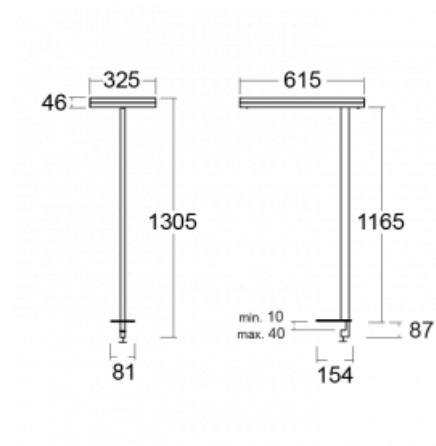

Leuchte

Leira

130-821I-10GEH/840, W

Die smarten Leuchten Leira überzeugen nicht nur durch ihr schlichtes Design, sondern vor allem durch mehrere Möglichkeiten, die Lichtintensität zu steuern. Die Variante mit dem nicht dimmbaren EVG ist für eine permanent beleuchtete Lobby geeignet. Eine Leuchte mit Dimmfunktion auf Tastendruck wird zum Beispiel im Empfangsbereich geschätzt. Das Modell mit Bewegungssensor sorgt für automatisches Dimmen in Besprechungsräumen. Und für das Büro? Da passt die Variante mit einer Adressiereinheit am besten, die alle Leuchten im Raum anhand der Erfassung von Personen dimmt und aufdreht und für eine optimale Arbeitsbeleuchtung sorgt. Die Leira-Leuchten sind als ein minimalistisches Element hergestellt, das für die meisten Innenräume geeignet ist und die Möglichkeit bietet, den Raum ohne unnötige Beleuchtungsinstallation neu zu gestalten, wobei man die Leuchte nur an einen anderen Ort stellt.

Typ der Montage	Tischleuchten
Typ der Ausstrahlung	Direkte/indirekte
Form der Leuchte	Eckige
Farbe der Leuchte	Weiss
Material	Aluminium
Lebensdauer	L80/B20 50 000 Stunden
Garantie	5 years
Beschreibung der Leuchte	Tischleuchte
Produktbeschreibung	13-721I-10GEH/840, W + 13-7011, W
Abmessungen	615 mm × 325 mm × 1305 mm
Lichtquelle	LED MODUL
Art der Optik	Mikroprismatische Optik, Klar abdeckung
Lichtstrom*	10330 lm
Farbtemperatur	4000 K Kalt weiss
Leuchtwirkungsgrad	142 lm/W
MacAdam Lichtquelle	3
Farbwiedergabeindex	80
UGR max. X=4H Y=8H, $\rho=70,50,20$	13

Technische Zeichnung

Leistungsaufnahme* 73 W

Anschluss der Leuchte DALI + Sensor

Elektrische Spannung 220-240V

Frequenz 50/60Hz

⊕ CE IP 20

*±10 %

Kurve