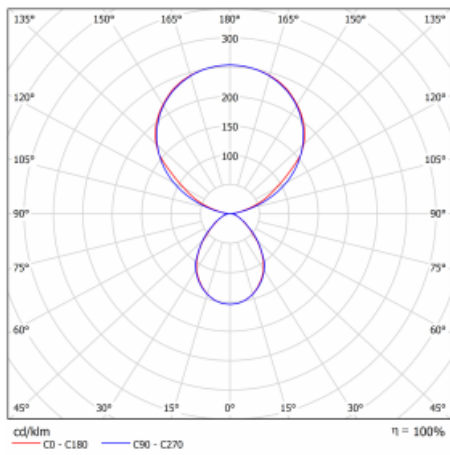

Typ der Montage	Tischleuchten
Typ der Ausstrahlung	Direkte/indirekte
Form der Leuchte	Eckige
Farbe der Leuchte	Weiss
Material	Aluminium
Lebensdauer	L80/B20 50 000 Stunden
Garantie	5 years
Beschreibung der Leuchte	Tischleuchte
Produktbeschreibung	13-721I-10GEH/840, W + 13-7011, W
Abmessungen	615 mm × 325 mm × 1305 mm
Lichtquelle	LED MODUL
Art der Optik	Mikroprismatische Optik, Klar abdeckung
Lichtstrom*	10330 lm
Farbtemperatur	4000 K Kalt weiss
Leuchtwirkungsgrad	142 lm/W
MacAdam Lichtquelle	3
Farbwiedergabeindex	80
UGR max. X=4H Y=8H, $\rho=70,50,20$	13

Technische Zeichnung

Leistungsaufnahme* 73 W

Anschluss der Leuchte DALI + Sensor

Elektrische Spannung 220-240V

Frequenz 50/60Hz

⊕ CE IP 20

*±10 %

Kurve