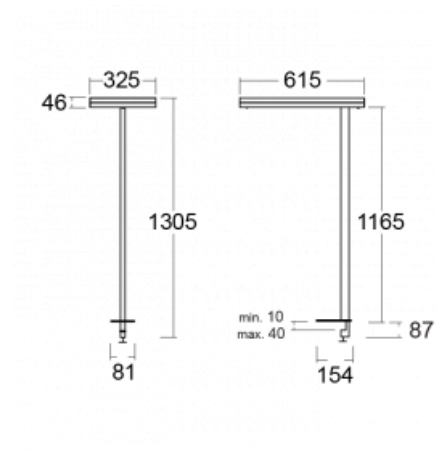

Leuchte

Leira

130-821I-10GEH/840, S

Die smarten Leuchten Leira überzeugen nicht nur durch ihr schlichtes Design, sondern vor allem durch mehrere Möglichkeiten, die Lichtintensität zu steuern. Die Variante mit dem nicht dimmbaren EVG ist für eine permanent beleuchtete Lobby geeignet. Eine Leuchte mit Dimmfunktion auf Tastendruck wird zum Beispiel im Empfangsbereich geschätzt. Das Modell mit Bewegungssensor sorgt für automatisches Dimmen in Besprechungsräumen. Und für das Büro? Da passt die Variante mit einer Adressiereinheit am besten, die alle Leuchten im Raum anhand der Erfassung von Personen dimmt und aufdreht und für eine optimale Arbeitsbeleuchtung sorgt. Die Leira-Leuchten sind als ein minimalistisches Element hergestellt, das für die meisten Innenräume geeignet ist und die Möglichkeit bietet, den Raum ohne unnötige Beleuchtungsinstallation neu zu gestalten, wobei man die Leuchte nur an einen anderen Ort stellt.

Typ der Montage	Tischleuchten
Typ der Ausstrahlung	Direkte/indirekte
Form der Leuchte	Eckige
Farbe der Leuchte	Silber
Material	Aluminium
Lebensdauer	L80/B20 50 000 Stunden
Garantie	5 years
Beschreibung der Leuchte	Tischleuchte
Produktbeschreibung	13-721I-10GEH/840, S + 13-7011, S
Abmessungen	615 mm × 325 mm × 1305 mm
Lichtquelle	LED MODUL
Art der Optik	Mikroprismatische Optik
Lichtstrom*	10330 lm
Farbtemperatur	4000 K Kalt weiss
Leuchtwirkungsgrad	142 lm/W
MacAdam Lichtquelle	3
Farbwiedergabeindex	80
UGR max. X=4H Y=8H, $\rho=70,50,20$	13

Technische Zeichnung

Leistungsaufnahme* 73 W

Anschluss der Leuchte DALI + Sensor

Elektrische Spannung 220-240V

Frequenz 50/60Hz

⊕ CE IP 20

*±10 %

Kurve