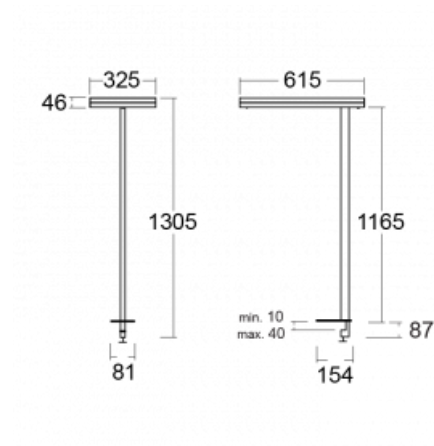

Leuchte

Leira

130-821I-10GEH/830, W

Die smarten Leuchten Leira überzeugen nicht nur durch ihr schlichtes Design, sondern vor allem durch mehrere Möglichkeiten, die Lichtintensität zu steuern. Die Variante mit dem nicht dimmbaren EVG ist für eine permanent beleuchtete Lobby geeignet. Eine Leuchte mit Dimmfunktion auf Tastendruck wird zum Beispiel im Empfangsbereich geschätzt. Das Modell mit Bewegungssensor sorgt für automatisches Dimmen in Besprechungsräumen. Und für das Büro? Da passt die Variante mit einer Adressiereinheit am besten, die alle Leuchten im Raum anhand der Erfassung von Personen dimmt und aufdreht und für eine optimale Arbeitsbeleuchtung sorgt. Die Leira-Leuchten sind als ein minimalistisches Element hergestellt, das für die meisten Innenräume geeignet ist und die Möglichkeit bietet, den Raum ohne unnötige Beleuchtungsinstallation neu zu gestalten, wobei man die Leuchte nur an einen anderen Ort stellt.

Typ der Montage	Tischleuchten
Typ der Ausstrahlung	Direkte/indirekte
Form der Leuchte	Eckige
Farbe der Leuchte	Weiss
Material	Aluminium
Lebensdauer	L80/B20 50 000 Stunden
Garantie	5 years
Beschreibung der Leuchte	Tischleuchte
Produktbeschreibung	13-721I-10GEH/830, W + 13-7011, W
Abmessungen	615 mm × 325 mm × 1305 mm
Lichtquelle	LED MODUL
Art der Optik	Mikroprismatische Optik
Lichtstrom*	9800 lm
Farbtemperatur	3000 K Warm weiss
Leuchtwirkungsgrad	134 lm/W
MacAdam Lichtquelle	3
Farbwiedergabeindex	80
UGR max. X=4H Y=8H, $\rho=70,50,20$	12.9

Technische Zeichnung

Leistungsaufnahme* 73 W

Anschluss der Leuchte DALI + Sensor

Elektrische Spannung 220-240V

Frequenz 50/60Hz

⊕ CE IP 20

*±10 %

Kurve