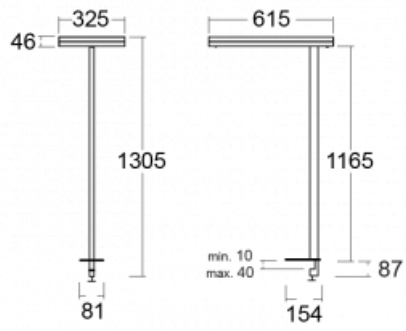

Leuchte

Leira

130-821I-10GEH/830, W

Die smarten Leuchten Leira überzeugen nicht nur durch ihr schlichtes Design, sondern vor allem durch mehrere Möglichkeiten, die Lichtintensität zu steuern. Die Variante mit dem nicht dimmbaren EVG ist für eine permanent beleuchtete Lobby geeignet. Eine Leuchte mit Dimmfunktion auf Tastendruck wird zum Beispiel im Empfangsbereich geschätzt. Das Modell mit Bewegungssensor sorgt für automatisches Dimmen in Besprechungsräumen. Und für das Büro? Da passt die Variante mit einer Adressiereinheit am besten, die alle Leuchten im Raum anhand der Erfassung von Personen dimmt und aufdreht und für eine optimale Arbeitsbeleuchtung sorgt. Die Leira-Leuchten sind als ein minimalistisches Element hergestellt, das für die meisten Innenräume geeignet ist und die Möglichkeit bietet, den Raum ohne unnötige Beleuchtungsinstallation neu zu gestalten, wobei man die Leuchte nur an einen anderen Ort stellt.

Typ der Montage	Tischleuchten
Typ der Ausstrahlung	Direkte/indirekte
Form der Leuchte	Eckige
Farbe der Leuchte	Weiss
Material	Aluminium
Lebensdauer	L80/B20 50 000 Stunden
Garantie	60 Monate
Beschreibung der Leuchte	Tischleuchte
Produktbeschreibung	13-721I-10GEH/830, W + 13-7011, W
Abmessungen	615 mm × 325 mm × 1305 mm
Lichtquelle	LED MODUL
Art der Optik	Mikroprismatische Optik
Lichtstrom	9800 lm ± 10 %
Farbtemperatur	3000 K Warm weiss
Leuchtwirkungsgrad	134 lm/W
MacAdam	3
Lichtquelle	
Farbwiedergabeindex	80
UGR max. X=4H Y=8H, ρ=70,50,20	12.9
Leistungsaufnahme	73 W ± 10 %
Anschluss der Leuchte	Leuchte mit Schwarmtechnologie
Elektrische Spannung	220-240V
Frequenz	50/60Hz

Technische Zeichnung

Kurve

Zum Herunterladen

Montageanleitung

Fotografie