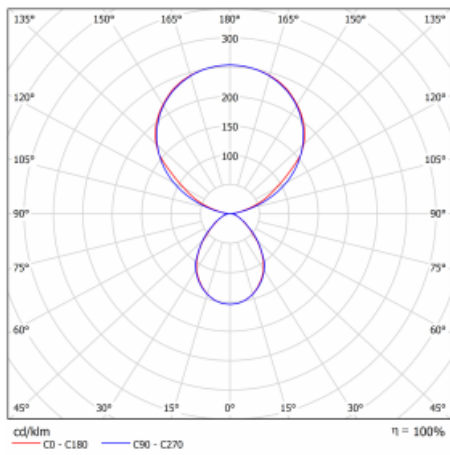

Typ der Montage	Tischleuchten
Typ der Ausstrahlung	Direkte/indirekte
Form der Leuchte	Eckige
Farbe der Leuchte	Silber
Material	Aluminium
Lebensdauer	L80/B20 50 000 Stunden
Garantie	5 years
Beschreibung der Leuchte	Tischleuchte
Produktbeschreibung	13-721I-10GEH/830, S + 13-7011, S
Abmessungen	615 mm × 325 mm × 1305 mm
Lichtquelle	LED MODUL
Art der Optik	Mikroprismatische Optik
Lichtstrom*	9800 lm
Farbtemperatur	3000 K Warm weiss
Leuchtwirkungsgrad	134 lm/W
MacAdam Lichtquelle	3
Farbwiedergabeindex	80
UGR max. X=4H Y=8H, $\rho=70,50,20$	12.9

Technische Zeichnung

Leistungsaufnahme* 73 W

Anschluss der Leuchte DALI + Sensor

Elektrische Spannung 220-240V

Frequenz 50/60Hz

⊕ CE IP 20

*±10 %

Kurve