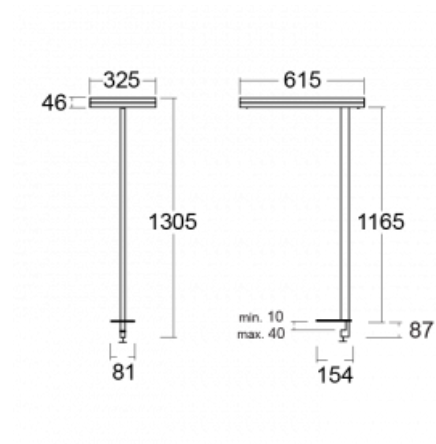

Leuchte

Leira

130-821I-10GEH/830, S

Die smarten Leuchten Leira überzeugen nicht nur durch ihr schlichtes Design, sondern vor allem durch mehrere Möglichkeiten, die Lichtintensität zu steuern. Die Variante mit dem nicht dimmbaren EVG ist für eine permanent beleuchtete Lobby geeignet. Eine Leuchte mit Dimmfunktion auf Tastendruck wird zum Beispiel im Empfangsbereich geschätzt. Das Modell mit Bewegungssensor sorgt für automatisches Dimmen in Besprechungsräumen. Und für das Büro? Da passt die Variante mit einer Adressiereinheit am besten, die alle Leuchten im Raum anhand der Erfassung von Personen dimmt und aufdreht und für eine optimale Arbeitsbeleuchtung sorgt. Die Leira-Leuchten sind als ein minimalistisches Element hergestellt, das für die meisten Innenräume geeignet ist und die Möglichkeit bietet, den Raum ohne unnötige Beleuchtungsinstallation neu zu gestalten, wobei man die Leuchte nur an einen anderen Ort stellt.

Typ der Montage	Tischleuchten
Typ der Ausstrahlung	Direkte/indirekte
Form der Leuchte	Eckige
Farbe der Leuchte	Silber
Material	Aluminium
Lebensdauer	L80/B20 50 000 Stunden
Garantie	5 years
Beschreibung der Leuchte	Tischleuchte
Produktbeschreibung	13-721I-10GEH/830, S + 13-7011, S
Abmessungen	615 mm × 325 mm × 1305 mm
Lichtquelle	LED MODUL
Art der Optik	Mikroprismatische Optik
Lichtstrom*	9800 lm
Farbtemperatur	3000 K Warm weiss
Leuchtwirkungsgrad	134 lm/W
MacAdam Lichtquelle	3
Farbwiedergabeindex	80
UGR max. X=4H Y=8H, $\rho=70,50,20$	12.9

Technische Zeichnung

Leistungsaufnahme* 73 W

Anschluss der Leuchte DALI + Sensor

Elektrische Spannung 220-240V

Frequenz 50/60Hz

⊕ CE IP 20

*±10 %

Kurve