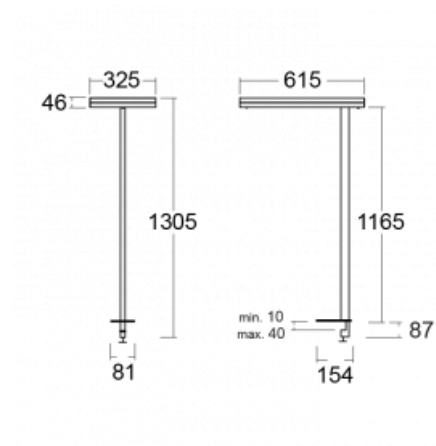

Leuchte

Leira

130-821I-10GEH/830, B

Die smarten Leuchten Leira überzeugen nicht nur durch ihr schlichtes Design, sondern vor allem durch mehrere Möglichkeiten, die Lichtintensität zu steuern. Die Variante mit dem nicht dimmbaren EVG ist für eine permanent beleuchtete Lobby geeignet. Eine Leuchte mit Dimmfunktion auf Tastendruck wird zum Beispiel im Empfangsbereich geschätzt. Das Modell mit Bewegungssensor sorgt für automatisches Dimmen in Besprechungsräumen. Und für das Büro? Da passt die Variante mit einer Adressiereinheit am besten, die alle Leuchten im Raum anhand der Erfassung von Personen dimmt und aufdreht und für eine optimale Arbeitsbeleuchtung sorgt. Die Leira-Leuchten sind als ein minimalistisches Element hergestellt, das für die meisten Innenräume geeignet ist und die Möglichkeit bietet, den Raum ohne unnötige Beleuchtungsinstallation neu zu gestalten, wobei man die Leuchte nur an einen anderen Ort stellt.

Typ der Montage	Tischleuchten
Typ der Ausstrahlung	Direkte/indirekte
Form der Leuchte	Eckige
Farbe der Leuchte	Schwarz
Material	Aluminium
Lebensdauer	L80/B20 50 000 Stunden
Garantie	5 years
Beschreibung der Leuchte	Tischleuchte
Produktbeschreibung	13-721I-10GEH/830, B + 13-7011, B
Abmessungen	615 mm × 325 mm × 1305 mm
Lichtquelle	LED MODUL
Art der Optik	Mikroprismatische Optik
Lichtstrom*	9800 lm
Farbtemperatur	3000 K Warm weiss
Leuchtwirkungsgrad	134 lm/W
MacAdam Lichtquelle	3
Farbwiedergabeindex	80
UGR max. X=4H Y=8H, $\rho=70,50,20$	12.9

Technische Zeichnung

Leistungsaufnahme* 73 W

Anschluss der Leuchte DALI + Sensor

Elektrische Spannung 220-240V

Frequenz 50/60Hz

⊕ CE IP 20

*±10 %

Kurve