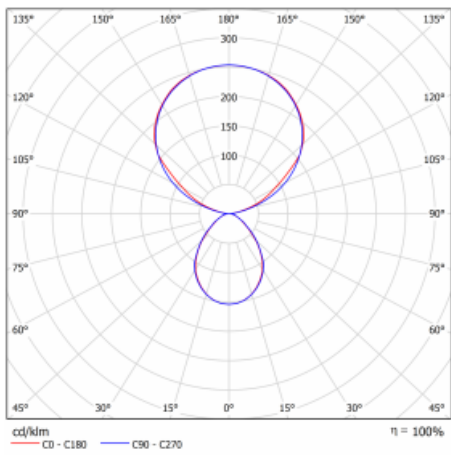

Leuchte

Leira

130-821I-10GEE/840, W

Die smarten Leuchten Leira überzeugen nicht nur durch ihr schlichtes Design, sondern vor allem durch mehrere Möglichkeiten, die Lichtintensität zu steuern. Die Variante mit dem nicht dimmbaren EVG ist für eine permanent beleuchtete Lobby geeignet. Eine Leuchte mit Dimmfunktion auf Tastendruck wird zum Beispiel im Empfangsbereich geschätzt. Das Modell mit Bewegungssensor sorgt für automatisches Dimmen in Besprechungsräumen. Und für das Büro? Da passt die Variante mit einer Adressiereinheit am besten, die alle Leuchten im Raum anhand der Erfassung von Personen dimmt und aufdreht und für eine optimale Arbeitsbeleuchtung sorgt. Die Leira-Leuchten sind als ein minimalistisches Element hergestellt, das für die meisten Innenräume geeignet ist und die Möglichkeit bietet, den Raum ohne unnötige Beleuchtungsinstallation neu zu gestalten, wobei man die Leuchte nur an einen anderen Ort stellt.

Typ der Montage	Tischleuchten
Typ der Ausstrahlung	Direkte/indirekte
Form der Leuchte	Eckige
Farbe der Leuchte	Weiss
Material	Aluminium
Lebensdauer	L80/B20 50 000 Stunden
Garantie	60 Monate
Beschreibung der Leuchte	Tischleuchte
Produktbeschreibung	13-721I-10GEE/840, W + 13-7011, W
Abmessungen	615 mm × 325 mm × 1305 mm
Lichtquelle	LED MODUL
Art der Optik	Mikroprismatische Optik
Lichtstrom	10330 lm ± 10 %
Farbtemperatur	4000 K Kalt weiss
Leuchtwirkungsgrad	142 lm/W
MacAdam Lichtquelle	3
Farbwiedergabeindex	80
UGR max. X=4H Y=8H, ρ=70,50,20	13
Leistungsaufnahme	73 W ± 10 %
Anschluss der Leuchte	EVG nicht dimmbar
Elektrische Spannung	220-240V
Frequenz	50/60Hz

Technische Zeichnung

Kurve

Zum Herunterladen

Montageanleitung

Fotografie