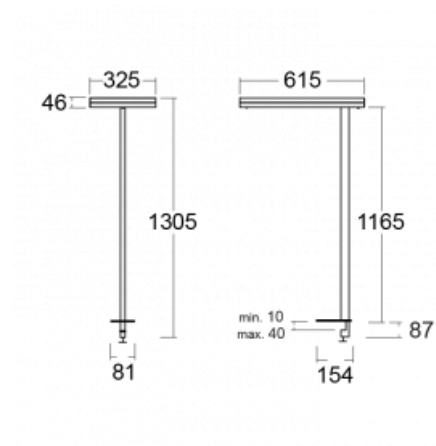

Leuchte

Leira

130-821I-10GEE/840, W

Die smarten Leuchten Leira überzeugen nicht nur durch ihr schlichtes Design, sondern vor allem durch mehrere Möglichkeiten, die Lichtintensität zu steuern. Die Variante mit dem nicht dimmbaren EVG ist für eine permanent beleuchtete Lobby geeignet. Eine Leuchte mit Dimmfunktion auf Tastendruck wird zum Beispiel im Empfangsbereich geschätzt. Das Modell mit Bewegungssensor sorgt für automatisches Dimmen in Besprechungsräumen. Und für das Büro? Da passt die Variante mit einer Adressiereinheit am besten, die alle Leuchten im Raum anhand der Erfassung von Personen dimmt und aufdreht und für eine optimale Arbeitsbeleuchtung sorgt. Die Leira-Leuchten sind als ein minimalistisches Element hergestellt, das für die meisten Innenräume geeignet ist und die Möglichkeit bietet, den Raum ohne unnötige Beleuchtungsinstallation neu zu gestalten, wobei man die Leuchte nur an einen anderen Ort stellt.

Typ der Montage	Tischleuchten
Typ der Ausstrahlung	Direkte/indirekte
Form der Leuchte	Eckige
Farbe der Leuchte	Weiss
Material	Aluminium
Lebensdauer	L80/B20 50 000 Stunden
Garantie	5 years
Beschreibung der Leuchte	Tischleuchte
Produktbeschreibung	13-721I-10GEE/840, W + 13-7011, W
Abmessungen	615 mm × 325 mm × 1305 mm
Lichtquelle	LED MODUL
Art der Optik	Mikroprismatische Optik
Lichtstrom*	10330 lm
Farbtemperatur	4000 K Kalt weiss
Leuchtwirkungsgrad	142 lm/W
MacAdam Lichtquelle	3
Farbwiedergabeindex	80
UGR max. X=4H Y=8H, $\rho=70,50,20$	13

Technische Zeichnung

Leistungsaufnahme* 73 W

Anschluss der Leuchte ON/OFF

Elektrische Spannung 220-240V

Frequenz 50/60Hz

⊕ CE IP 20

*±10 %

Kurve