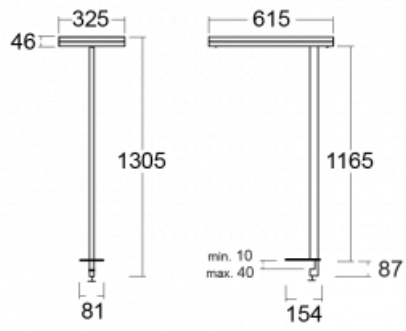

Typ der Montage	Tischleuchten
Typ der Ausstrahlung	Direkte/indirekte
Form der Leuchte	Eckige
Farbe der Leuchte	Silber
Material	Aluminium
Lebensdauer	L80/B20 50 000 Stunden
Garantie	60 Monate
Beschreibung der Leuchte	Tischleuchte
Produktbeschreibung	13-721I-10GEE/840, S + 13-7011, S
Abmessungen	615 mm × 325 mm × 1305 mm
Lichtquelle	LED MODUL
Art der Optik	Mikroprismatische Optik
Lichtstrom	10330 lm ± 10 %
Farbtemperatur	4000 K Kalt weiss
Leuchtwirkungsgrad	142 lm/W
MacAdam	3
Lichtquelle	
Farbwiedergabeindex	80
UGR max. X=4H Y=8H, ρ=70,50,20	13
Leistungsaufnahme	73 W ± 10 %
Anschluss der Leuchte	EVG nicht dimmbar
Elektrische Spannung	220-240V
Frequenz	50/60Hz

# Technische Zeichnung