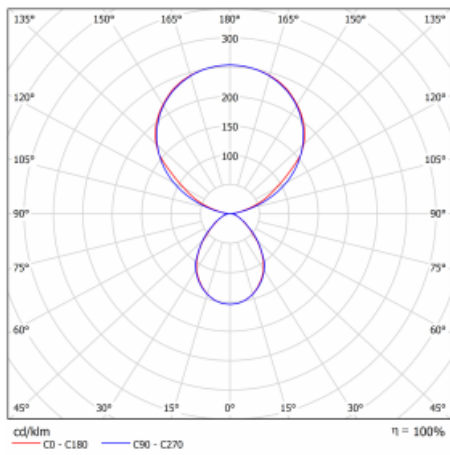

Typ der Montage	Tischleuchten
Typ der Ausstrahlung	Direkte/indirekte
Form der Leuchte	Eckige
Farbe der Leuchte	Schwarz
Material	Aluminium
Lebensdauer	L80/B20 50 000 Stunden
Garantie	5 years
Beschreibung der Leuchte	Tischleuchte
Produktbeschreibung	13-721I-10GEE/840, B + 13-7011, B
Abmessungen	615 mm × 325 mm × 1305 mm
Lichtquelle	LED MODUL
Art der Optik	Mikroprismatische Optik
Lichtstrom*	10330 lm
Farbtemperatur	4000 K Kalt weiss
Leuchtwirkungsgrad	142 lm/W
MacAdam Lichtquelle	3
Farbwiedergabeindex	80
UGR max. X=4H Y=8H, $\rho=70,50,20$	13

Technische Zeichnung

Leistungsaufnahme* 73 W

Anschluss der Leuchte ON/OFF

Elektrische Spannung 220-240V

Frequenz 50/60Hz

⊕ CE IP 20

*±10 %

Kurve