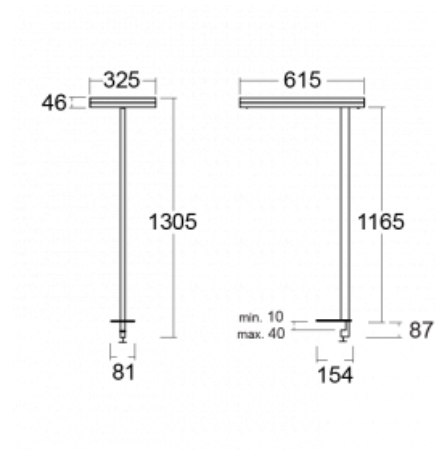

Leuchte

Leira

130-821I-10GEE/840, B

Die smarten Leuchten Leira überzeugen nicht nur durch ihr schlichtes Design, sondern vor allem durch mehrere Möglichkeiten, die Lichtintensität zu steuern. Die Variante mit dem nicht dimmbaren EVG ist für eine permanent beleuchtete Lobby geeignet. Eine Leuchte mit Dimmfunktion auf Tastendruck wird zum Beispiel im Empfangsbereich geschätzt. Das Modell mit Bewegungssensor sorgt für automatisches Dimmen in Besprechungsräumen. Und für das Büro? Da passt die Variante mit einer Adressiereinheit am besten, die alle Leuchten im Raum anhand der Erfassung von Personen dimmt und aufdreht und für eine optimale Arbeitsbeleuchtung sorgt. Die Leira-Leuchten sind als ein minimalistisches Element hergestellt, das für die meisten Innenräume geeignet ist und die Möglichkeit bietet, den Raum ohne unnötige Beleuchtungsinstallation neu zu gestalten, wobei man die Leuchte nur an einen anderen Ort stellt.

Typ der Montage	Tischleuchten
Typ der Ausstrahlung	Direkte/indirekte
Form der Leuchte	Eckige
Farbe der Leuchte	Schwarz
Material	Aluminium
Lebensdauer	L80/B20 50 000 Stunden
Garantie	5 years
Beschreibung der Leuchte	Tischleuchte
Produktbeschreibung	13-721I-10GEE/840, B + 13-7011, B
Abmessungen	615 mm × 325 mm × 1305 mm
Lichtquelle	LED MODUL
Art der Optik	Mikroprismatische Optik
Lichtstrom*	10330 lm
Farbtemperatur	4000 K Kalt weiss
Leuchtwirkungsgrad	142 lm/W
MacAdam Lichtquelle	3
Farbwiedergabeindex	80
UGR max. X=4H Y=8H, $\rho=70,50,20$	13

Technische Zeichnung

Leistungsaufnahme* 73 W

Anschluss der Leuchte ON/OFF

Elektrische Spannung 220-240V

Frequenz 50/60Hz

⊕ CE IP 20

*±10 %

Kurve