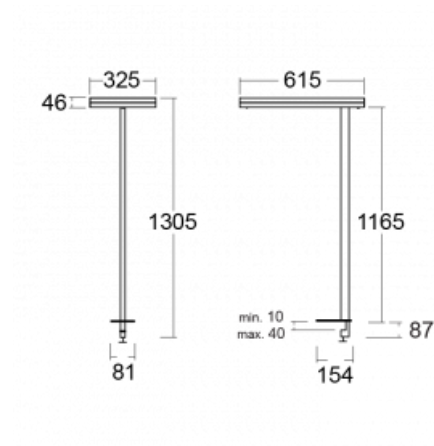

Leuchte

Leira

130-821I-10GEE/830, B

Die smarten Leuchten Leira überzeugen nicht nur durch ihr schlichtes Design, sondern vor allem durch mehrere Möglichkeiten, die Lichtintensität zu steuern. Die Variante mit dem nicht dimmbaren EVG ist für eine permanent beleuchtete Lobby geeignet. Eine Leuchte mit Dimmfunktion auf Tastendruck wird zum Beispiel im Empfangsbereich geschätzt. Das Modell mit Bewegungssensor sorgt für automatisches Dimmen in Besprechungsräumen. Und für das Büro? Da passt die Variante mit einer Adressiereinheit am besten, die alle Leuchten im Raum anhand der Erfassung von Personen dimmt und aufdreht und für eine optimale Arbeitsbeleuchtung sorgt. Die Leira-Leuchten sind als ein minimalistisches Element hergestellt, das für die meisten Innenräume geeignet ist und die Möglichkeit bietet, den Raum ohne unnötige Beleuchtungsinstallation neu zu gestalten, wobei man die Leuchte nur an einen anderen Ort stellt.

Typ der Montage	Tischleuchten
Typ der Ausstrahlung	Direkte/indirekte
Form der Leuchte	Eckige
Farbe der Leuchte	Schwarz
Material	Aluminium
Lebensdauer	L80/B20 50 000 Stunden
Garantie	5 years
Beschreibung der Leuchte	Tischleuchte
Produktbeschreibung	13-721I-10GEE/830, B + 13-7011, B
Abmessungen	615 mm × 325 mm × 1305 mm
Lichtquelle	LED MODUL
Art der Optik	Mikroprismatische Optik
Lichtstrom*	9800 lm
Farbtemperatur	3000 K Warm weiss
Leuchtwirkungsgrad	134 lm/W
MacAdam Lichtquelle	3
Farbwiedergabeindex	80
UGR max. X=4H Y=8H, $\rho=70,50,20$	12.9

Technische Zeichnung

Leistungsaufnahme* 73 W

Anschluss der Leuchte ON/OFF

Elektrische Spannung 220-240V

Frequenz 50/60Hz

⊕ CE IP 20

*±10 %

Kurve