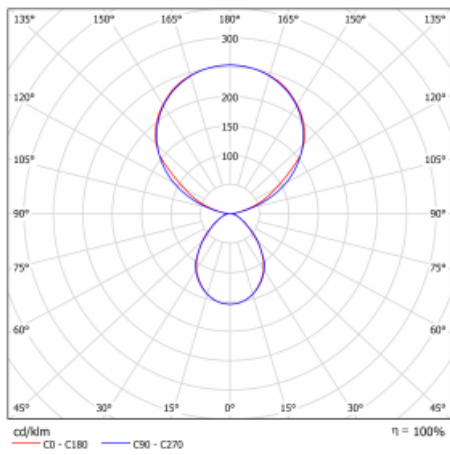

Typ der Montage	Stehleuchten
Typ der Ausstrahlung	Direkte/indirekte
Form der Leuchte	Eckige
Farbe der Leuchte	Schwarz
Material	Aluminium
Lebensdauer	L80/B20 50 000 Stunden
Garantie	60 Monate
Beschreibung der Leuchte	Stehleuchte
Produktbeschreibung	13-731I-10GET/840, B + 13-731I, B + 13-7002, B
Abmessungen	615 mm × 325 mm × 1945 mm
Lichtquelle	LED MODUL
Art der Optik	Mikroprismatische Optik
Lichtstrom	10330 lm ± 10 %
Farbtemperatur	4000 K Kalt weiss
Leuchtwirkungsgrad	142 lm/W
MacAdam Lichtquelle	3
Farbwiedergabeindex	80
UGR max. X=4H Y=8H, ρ=70,50,20	13

Technische Zeichnung

Leistungsaufnahme 73 W \pm 10 %

Anschluss der Leuchte Dimmbar mit Taster

Elektrische Spannung 220-240V

Frequenz 50/60Hz

⊕ CE IP 20

Kurve

Zum Herunterladen