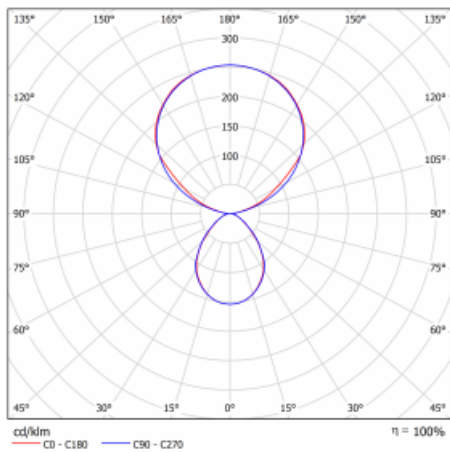

Typ der Montage	Stehleuchten
Typ der Ausstrahlung	Direkte/indirekte
Form der Leuchte	Eckige
Farbe der Leuchte	Weiss
Material	Aluminium
Lebensdauer	L80/B20 50 000 Stunden
Garantie	60 Monate
Beschreibung der Leuchte	Stehleuchte
Produktbeschreibung	13-731I-10GET/830, W + 13-731I, W + 13-7002, W
Abmessungen	615 mm × 325 mm × 1945 mm
Lichtquelle	LED MODUL
Art der Optik	Mikroprismatische Optik
Lichtstrom	9800 lm ± 10 %
Farbtemperatur	3000 K Warm weiss
Leuchtwirkungsgrad	134 lm/W
MacAdam Lichtquelle	3
Farbwiedergabeindex	80
UGR max. X=4H Y=8H, ρ=70,50,20	12.9

Technische Zeichnung

Leistungsaufnahme 73 W \pm 10 %

Anschluss der Leuchte Dimmbar mit Taster

Elektrische Spannung 220-240V

Frequenz 50/60Hz

  IP 20

Kurve

Zum Herunterladen