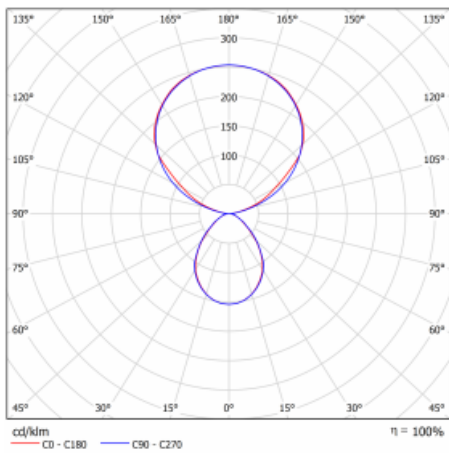

Typ der Montage	Stehleuchten
Typ der Ausstrahlung	Direkte/indirekte
Form der Leuchte	Eckige
Farbe der Leuchte	Schwarz
Material	Aluminium
Lebensdauer	L80/B20 50 000 Stunden
Garantie	60 Monate
Beschreibung der Leuchte	Stehleuchte
Produktbeschreibung	13-731I-10GET/830, B + 13-731I, B + 13-7002, B
Abmessungen	615 mm × 325 mm × 1945 mm
Lichtquelle	LED MODUL
Art der Optik	Mikroprismatische Optik
Lichtstrom	9800 lm ± 10 %
Farbtemperatur	3000 K Warm weiss
Leuchtwirkungsgrad	134 lm/W
MacAdam Lichtquelle	3
Farbwiedergabeindex	80
UGR max. X=4H Y=8H, ρ=70,50,20	12.9

Technische Zeichnung

Leistungsaufnahme 73 W \pm 10 %

Anschluss der Leuchte Dimmbar mit Taster

Elektrische Spannung 220-240V

Frequenz 50/60Hz

  IP 20

Kurve

Zum Herunterladen