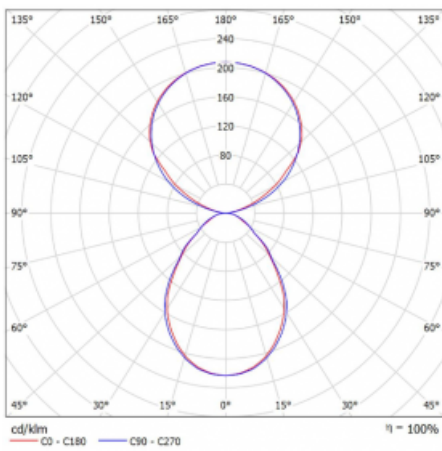

Typ der Montage	Stehleuchten
Typ der Ausstrahlung	Direkte/indirekte
Form der Leuchte	Eckige
Farbe der Leuchte	Weiss
Material	Aluminium
Lebensdauer	L80/B20 50 000 Stunden
Garantie	5 years
Beschreibung der Leuchte	Stehleuchte
Produktbeschreibung	13-731I-10GEQ/TC, W + 13-731I, W + 13-7002, W
Abmessungen	615 mm × 325 mm × 1945 mm
Lichtquelle	LED MODUL
Art der Optik	Mikroprismatische Optik
Lichtstrom*	7610 lm
Farbtemperatur	2700 K - 6500 K Tunable White
Leuchtwirkungsgrad	105 lm/W
MacAdam Lichtquelle	3
Farbwiedergabeindex	90
UGR max. X=4H Y=8H, ρ=70,50,20	14.7

Technische Zeichnung

Leistungsaufnahme* 72.6 W

Anschluss der Leuchte DALI DT8

Elektrische Spannung 220-240V

Frequenz 50/60Hz

⊕ CE IP 20

*±10 %

Kurve