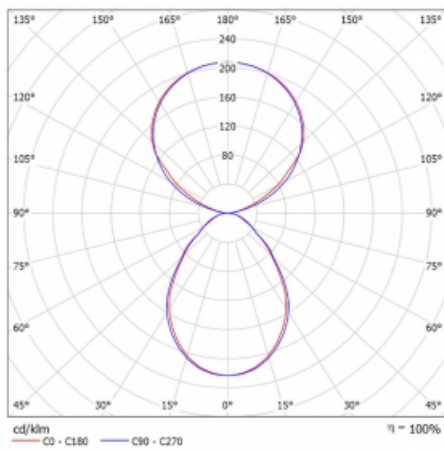

Typ der Montage	Stehleuchten
Typ der Ausstrahlung	Direkte/indirekte
Form der Leuchte	Eckige
Farbe der Leuchte	Weiss
Material	Aluminium
Lebensdauer	L80/B20 50 000 Stunden
Garantie	60 Monate
Beschreibung der Leuchte	Stehleuchte
Produktbeschreibung	13-731I-10GEQ/TC, W + 13-731I, W + 13-7002, W
Abmessungen	615 mm × 325 mm × 1945 mm
Lichtquelle	LED MODUL
Art der Optik	Mikroprismatische Optik
Lichtstrom	7610 lm ± 10 %
Farbtemperatur	2700 K - 6500 K Tunable White
Leuchtwirkungsgrad	105 lm/W
MacAdam Lichtquelle	3
Farbwiedergabeindex	90
UGR max. X=4H Y=8H, ρ=70,50,20	14.7

Technische Zeichnung

Leistungsaufnahme 72.6 W \pm 10 %

Anschluss der Leuchte DALI DT8

Elektrische Spannung 220-240V

Frequenz 50/60Hz

  IP 20

Kurve

Zum Herunterladen