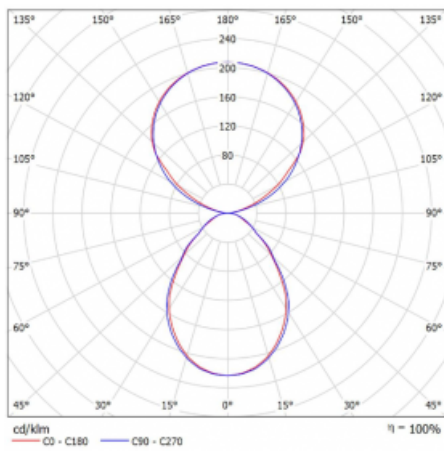

Typ der Montage	Stehleuchten
Typ der Ausstrahlung	Direkte/indirekte
Form der Leuchte	Eckige
Farbe der Leuchte	Silber
Material	Aluminium
Lebensdauer	L80/B20 50 000 Stunden
Garantie	5 years
Beschreibung der Leuchte	Stehleuchte
Produktbeschreibung	13-731I-10GEQ/TC, S + 13-731I, S + 13-7002, S
Abmessungen	615 mm × 325 mm × 1945 mm
Lichtquelle	LED MODUL
Art der Optik	Mikroprismatische Optik
Lichtstrom*	7610 lm
Farbtemperatur	2700 K - 6500 K Tunable White
Leuchtwirkungsgrad	105 lm/W
MacAdam Lichtquelle	3
Farbwiedergabeindex	90
UGR max. X=4H Y=8H, ρ=70,50,20	14.7

Technische Zeichnung

Leistungsaufnahme* 72.6 W

Anschluss der Leuchte DALI DT8

Elektrische Spannung 220-240V

Frequenz 50/60Hz

⊕ CE IP 20

*±10 %

Kurve