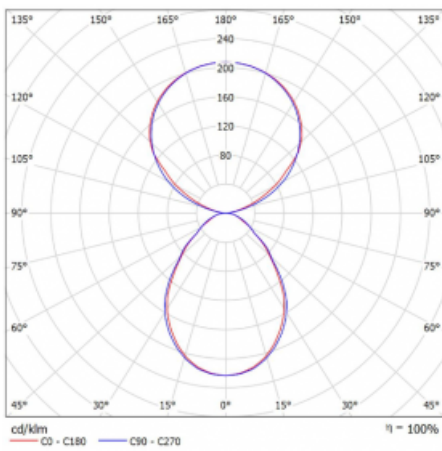

Typ der Montage	Stehleuchten
Typ der Ausstrahlung	Direkte/indirekte
Form der Leuchte	Eckige
Farbe der Leuchte	Schwarz
Material	Aluminium
Lebensdauer	L80/B20 50 000 Stunden
Garantie	60 Monate
Beschreibung der Leuchte	Stehleuchte
Produktbeschreibung	13-731I-10GEQ/TC, B + 13-731I, B + 13-7002, B
Abmessungen	615 mm × 325 mm × 1945 mm
Lichtquelle	LED MODUL
Art der Optik	Mikroprismatische Optik
Lichtstrom	7610 lm ± 10 %
Farbtemperatur	2700 K - 6500 K Tunable White
Leuchtwirkungsgrad	105 lm/W
MacAdam Lichtquelle	3
Farbwiedergabeindex	90
UGR max. X=4H Y=8H, ρ=70,50,20	14.7

Technische Zeichnung

Leistungsaufnahme 72.6 W \pm 10 %

Anschluss der Leuchte DALI DT8

Elektrische Spannung 220-240V

Frequenz 50/60Hz

  IP 20

Kurve

Zum Herunterladen