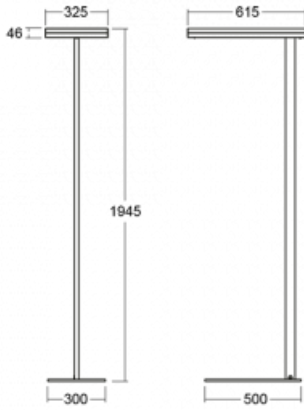

Leuchte

Leira

130-731I-10GEQ/TC, B

Die smarten Leuchten Leira überzeugen nicht nur durch ihr schlichtes Design, sondern vor allem durch mehrere Möglichkeiten, die Lichtintensität zu steuern. Die Variante mit dem nicht dimmbaren EVG ist für eine permanent beleuchtete Lobby geeignet. Eine Leuchte mit Dimmfunktion auf Tastendruck wird zum Beispiel im Empfangsbereich geschätzt. Das Modell mit Bewegungssensor sorgt für automatisches Dimmen in Besprechungsräumen. Und für das Büro? Da passt die Variante mit einer Adressiereinheit am besten, die alle Leuchten im Raum anhand der Erfassung von Personen dimmt und aufdreht und für eine optimale Arbeitsbeleuchtung sorgt. Die Leira-Leuchten sind als ein minimalistisches Element hergestellt, das für die meisten Innenräume geeignet ist und die Möglichkeit bietet, den Raum ohne unnötige Beleuchtungsinstallation neu zu gestalten, wobei man die Leuchte nur an einen anderen Ort stellt.

Typ der Montage	Stehleuchten
Typ der Ausstrahlung	Direkte/indirekte
Form der Leuchte	Eckige
Farbe der Leuchte	Schwarz
Material	Aluminium
Lebensdauer	L80/B20 50 000 Stunden
Garantie	60 Monate
Beschreibung der Leuchte	Stehleuchte
Produktbeschreibung	13-731I-10GEQ/TC, B + 13-731I, B + 13-7002, B
Abmessungen	615 mm × 325 mm × 1945 mm
Lichtquelle	LED MODUL
Art der Optik	Mikroprismatische Optik
Lichtstrom	7610 lm ± 10 %
Farbtemperatur	2700 K - 6500 K Tunable White
Leuchtwirkungsgrad	105 lm/W
MacAdam Lichtquelle	3
Farbwiedergabeindex	90
UGR max. X=4H Y=8H, ρ=70,50,20	14.7

Technische Zeichnung

Leistungsaufnahme 72.6 W \pm 10 %

Anschluss der Leuchte DALI DT8

Elektrische Spannung 220-240V

Frequenz 50/60Hz

  IP 20

Kurve

Zum Herunterladen