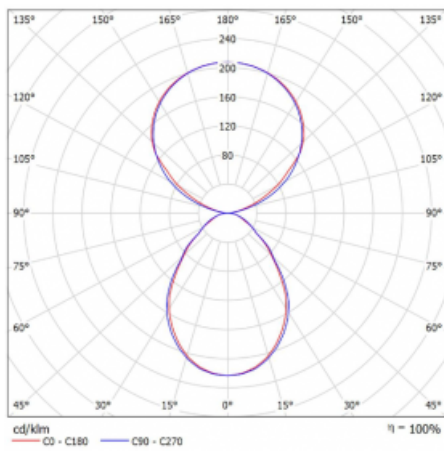

Typ der Montage	Stehleuchten
Typ der Ausstrahlung	Direkte/indirekte
Form der Leuchte	Eckige
Farbe der Leuchte	Schwarz
Material	Aluminium
Lebensdauer	L80/B20 50 000 Stunden
Garantie	5 years
Beschreibung der Leuchte	Stehleuchte
Produktbeschreibung	13-731I-10GEQ/TC, B + 13-731I, B + 13-7002, B
Abmessungen	615 mm × 325 mm × 1945 mm
Lichtquelle	LED MODUL
Art der Optik	Mikroprismatische Optik
Lichtstrom*	7610 lm
Farbtemperatur	2700 K - 6500 K Tunable White
Leuchtwirkungsgrad	105 lm/W
MacAdam Lichtquelle	3
Farbwiedergabeindex	90
UGR max. X=4H Y=8H, ρ=70,50,20	14.7

Technische Zeichnung

Leistungsaufnahme* 72.6 W

Anschluss der Leuchte DALI DT8

Elektrische Spannung 220-240V

Frequenz 50/60Hz

⊕ CE IP 20

*±10 %

Kurve