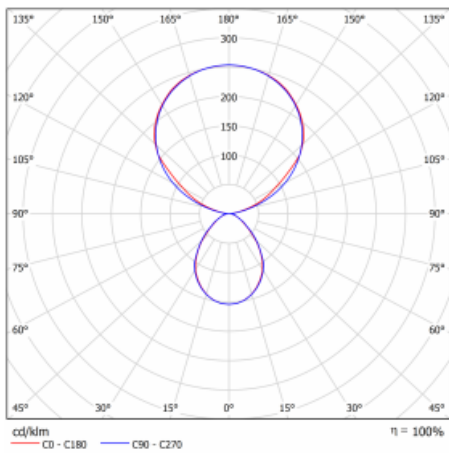

Typ der Montage	Stehleuchten
Typ der Ausstrahlung	Direkte/indirekte
Form der Leuchte	Eckige
Farbe der Leuchte	Weiss
Material	Aluminium
Lebensdauer	L80/B20 50 000 Stunden
Garantie	60 Monate
Beschreibung der Leuchte	Stehleuchte
Produktbeschreibung	13-731I-10GEP/840, W + 13-731I, W + 13-7002, W
Abmessungen	615 mm × 325 mm × 1945 mm
Lichtquelle	LED MODUL
Art der Optik	Mikroprismatische Optik
Lichtstrom	10330 lm ± 10 %
Farbtemperatur	4000 K Kalt weiss
Leuchtwirkungsgrad	142 lm/W
MacAdam Lichtquelle	3
Farbwiedergabeindex	80
UGR max. X=4H Y=8H, ρ=70,50,20	13

Technische Zeichnung

Leistungsaufnahme 73 W \pm 10 %

Anschluss der Leuchte EVG und Sensor

Elektrische Spannung 220-240V

Frequenz 50/60Hz

⊕ CE IP 20

Kurve

Zum Herunterladen