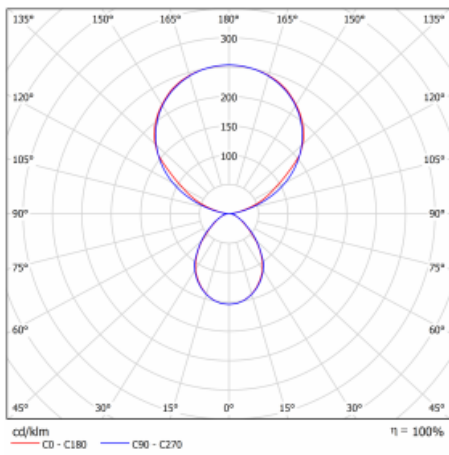

Typ der Montage	Stehleuchten
Typ der Ausstrahlung	Direkte/indirekte
Form der Leuchte	Eckige
Farbe der Leuchte	Schwarz
Material	Aluminium
Lebensdauer	L80/B20 50 000 Stunden
Garantie	60 Monate
Beschreibung der Leuchte	Stehleuchte
Produktbeschreibung	13-731I-10GEP/840, B + 13-731I, B + 13-7002, B
Abmessungen	615 mm × 325 mm × 1945 mm
Lichtquelle	LED MODUL
Art der Optik	Mikroprismatische Optik
Lichtstrom	10330 lm ± 10 %
Farbtemperatur	4000 K Kalt weiss
Leuchtwirkungsgrad	142 lm/W
MacAdam Lichtquelle	3
Farbwiedergabeindex	80
UGR max. X=4H Y=8H, ρ=70,50,20	13

Technische Zeichnung

Leistungsaufnahme 73 W \pm 10 %

Anschluss der Leuchte EVG und Sensor

Elektrische Spannung 220-240V

Frequenz 50/60Hz

  IP 20

Kurve

Zum Herunterladen