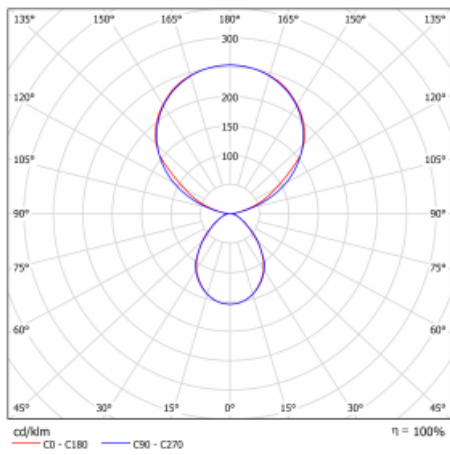

Typ der Montage	Stehleuchten
Typ der Ausstrahlung	Direkte/indirekte
Form der Leuchte	Eckige
Farbe der Leuchte	Schwarz
Material	Aluminium
Lebensdauer	L80/B20 50 000 Stunden
Garantie	60 Monate
Beschreibung der Leuchte	Stehleuchte
Produktbeschreibung	13-731I-10GEP/830, B + 13-731I, B + 13-7002, B
Abmessungen	615 mm × 325 mm × 1945 mm
Lichtquelle	LED MODUL
Art der Optik	Mikroprismatische Optik
Lichtstrom	9800 lm ± 10 %
Farbtemperatur	3000 K Warm weiss
Leuchtwirkungsgrad	134 lm/W
MacAdam Lichtquelle	3
Farbwiedergabeindex	80
UGR max. X=4H Y=8H, ρ=70,50,20	12.9

Technische Zeichnung

Leistungsaufnahme 73 W \pm 10 %

Anschluss der Leuchte EVG und Sensor

Elektrische Spannung 220-240V

Frequenz 50/60Hz

  IP 20

Kurve

Zum Herunterladen