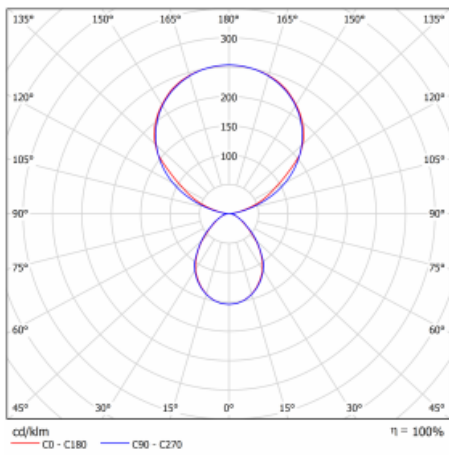

Technische Zeichnung

Leistungsaufnahme 73 W $\pm$ 10 %

Anschluss der Leuchte Leuchte mit Schwarmtechnologie

Elektrische Spannung 220-240V

Frequenz 50/60Hz

IP 20

Kurve