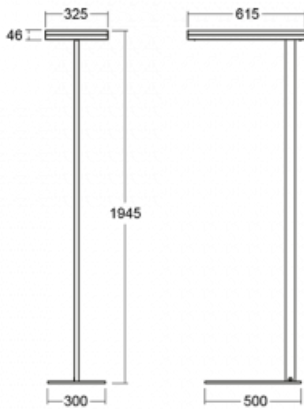

# Leira

**130-731I-10GEH/830, W**

Die smarten Leuchten Leira überzeugen nicht nur durch ihr schlichtes Design, sondern vor allem durch mehrere Möglichkeiten, die Lichtintensität zu steuern. Die Variante mit dem nicht dimmbaren EVG ist für eine permanent beleuchtete Lobby geeignet. Eine Leuchte mit Dimmfunktion auf Tastendruck wird zum Beispiel im Empfangsbereich geschätzt. Das Modell mit Bewegungssensor sorgt für automatisches Dimmen in Besprechungsräumen. Und für das Büro? Da passt die Variante mit einer Adressiereinheit am besten, die alle Leuchten im Raum anhand der Erfassung von Personen dimmt und aufdreht und für eine optimale Arbeitsbeleuchtung sorgt. Die Leira-Leuchten sind als ein minimalistisches Element hergestellt, das für die meisten Innenräume geeignet ist und die Möglichkeit bietet, den Raum ohne unnötige Beleuchtungsinstallation neu zu gestalten, wobei man die Leuchte nur an einen anderen Ort stellt.

Typ der Montage	Stehleuchten
Typ der Ausstrahlung	Direkte/indirekte
Form der Leuchte	Eckige
Farbe der Leuchte	Weiss
Material	Aluminium
Lebensdauer	L80/B20 50 000 Stunden
Garantie	60 Monate
Beschreibung der Leuchte	Stehleuchte
Produktbeschreibung	13-731I-10GEH/830, W + 13-7311 , W+ 13-7002, W
Abmessungen	615 mm × 325 mm × 1945 mm
Lichtquelle	LED MODUL
Art der Optik	Mikroprismatische Optik
Lichtstrom	9800 lm ± 10 %
Farbtemperatur	3000 K Warm weiss
Leuchtwirkungsgrad	134 lm/W
MacAdam Lichtquelle	3
Farbwiedergabeindex	80
UGR max. X=4H Y=8H, ρ=70,50,20	12.9

## Technische Zeichnung

Leistungsaufnahme 73 W  $\pm$  10 %

Anschluss der Leuchte Leuchte mit Schwarmtechnologie

Elektrische Spannung 220-240V

Frequenz 50/60Hz

  IP 20