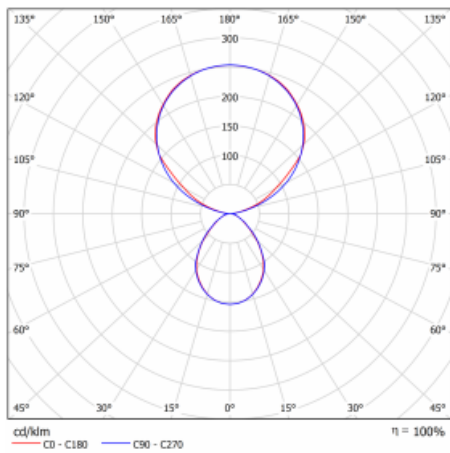

Typ der Montage	Stehleuchten
Typ der Ausstrahlung	Direkte/indirekte
Form der Leuchte	Eckige
Farbe der Leuchte	Schwarz
Material	Aluminium
Lebensdauer	L80/B20 50 000 Stunden
Garantie	60 Monate
Beschreibung der Leuchte	Stehleuchte
Produktbeschreibung	13-731I-10GEH/830, B + 13-731I, B + 13-7002, B
Abmessungen	615 mm × 325 mm × 1945 mm
Lichtquelle	LED MODUL
Art der Optik	Mikroprismatische Optik
Lichtstrom	9800 lm ± 10 %
Farbtemperatur	3000 K Warm weiss
Leuchtwirkungsgrad	134 lm/W
MacAdam Lichtquelle	3
Farbwiedergabeindex	80
UGR max. X=4H Y=8H, ρ=70,50,20	12.9

Technische Zeichnung

Leistungsaufnahme 73 W \pm 10 %

Anschluss der Leuchte Leuchte mit Schwarmtechnologie

Elektrische Spannung 220-240V

Frequenz 50/60Hz

⊕ CE IP 20

Kurve

Zum Herunterladen