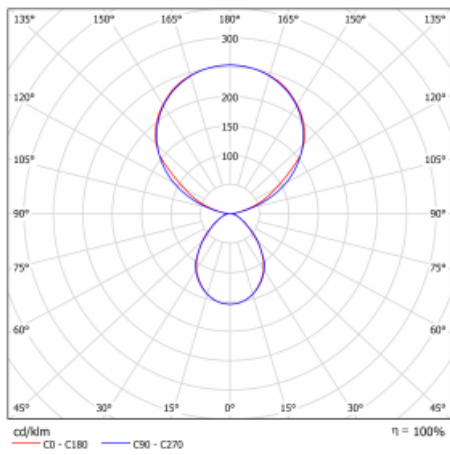

Typ der Montage	Stehleuchten
Typ der Ausstrahlung	Direkte/indirekte
Form der Leuchte	Eckige
Farbe der Leuchte	Schwarz
Material	Aluminium
Lebensdauer	L80/B20 50 000 Stunden
Garantie	60 Monate
Beschreibung der Leuchte	Stehleuchte
Produktbeschreibung	13-731I-10GEE/840, B + 13-7309, B + 13-7002, B
Abmessungen	615 mm × 325 mm × 1945 mm
Lichtquelle	LED MODUL
Art der Optik	Mikroprismatische Optik
Lichtstrom	10330 lm ± 10 %
Farbtemperatur	4000 K Kalt weiss
Leuchtwirkungsgrad	142 lm/W
MacAdam Lichtquelle	3
Farbwiedergabeindex	80
UGR max. X=4H Y=8H, ρ=70,50,20	13

Technische Zeichnung

Leistungsaufnahme 73 W \pm 10 %

Anschluss der Leuchte EVG nicht dimmbar

Elektrische Spannung 220-240V

Frequenz 50/60Hz

⊕ CE IP 20

Kurve

Zum Herunterladen