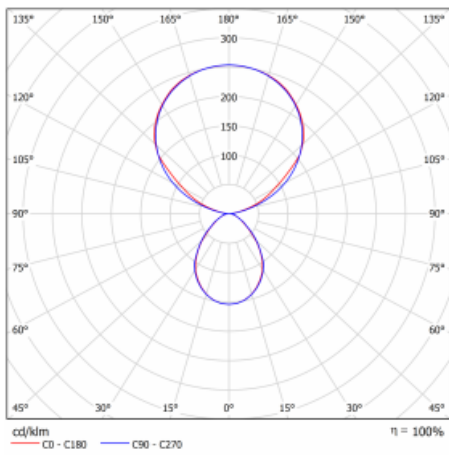

Typ der Montage	Stehleuchten
Typ der Ausstrahlung	Direkte/indirekte
Form der Leuchte	Eckige
Farbe der Leuchte	Schwarz
Material	Aluminium
Lebensdauer	L80/B20 50 000 Stunden
Garantie	5 years
Beschreibung der Leuchte	Stehleuchte
Produktbeschreibung	13-731I-10GEE/830, B + 13-7309, B + 13-7002, B
Abmessungen	615 mm × 325 mm × 1945 mm
Lichtquelle	LED MODUL
Art der Optik	Mikroprismatische Optik
Lichtstrom*	9800 lm
Farbtemperatur	3000 K Warm weiss
Leuchtwirkungsgrad	134 lm/W
MacAdam Lichtquelle	3
Farbwiedergabeindex	80
UGR max. X=4H Y=8H, ρ=70,50,20	12.9

Technische Zeichnung

Leistungsaufnahme* 73 W

Anschluss der Leuchte ON/OFF

Elektrische Spannung 220-240V

Frequenz 50/60Hz

⊕ CE IP 20

*±10 %

Kurve