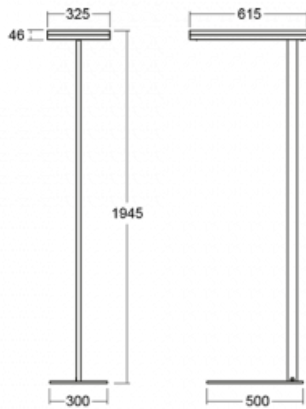

Leuchte

Leira

130-731I-10GEE/830, B

Die smarten Leuchten Leira überzeugen nicht nur durch ihr schlichtes Design, sondern vor allem durch mehrere Möglichkeiten, die Lichtintensität zu steuern. Die Variante mit dem nicht dimmbaren EVG ist für eine permanent beleuchtete Lobby geeignet. Eine Leuchte mit Dimmfunktion auf Tastendruck wird zum Beispiel im Empfangsbereich geschätzt. Das Modell mit Bewegungssensor sorgt für automatisches Dimmen in Besprechungsräumen. Und für das Büro? Da passt die Variante mit einer Adressiereinheit am besten, die alle Leuchten im Raum anhand der Erfassung von Personen dimmt und aufdreht und für eine optimale Arbeitsbeleuchtung sorgt. Die Leira-Leuchten sind als ein minimalistisches Element hergestellt, das für die meisten Innenräume geeignet ist und die Möglichkeit bietet, den Raum ohne unnötige Beleuchtungsinstallation neu zu gestalten, wobei man die Leuchte nur an einen anderen Ort stellt.

Typ der Montage	Stehleuchten
Typ der Ausstrahlung	Direkte/indirekte
Form der Leuchte	Eckige
Farbe der Leuchte	Schwarz
Material	Aluminium
Lebensdauer	L80/B20 50 000 Stunden
Garantie	5 years
Beschreibung der Leuchte	Stehleuchte
Produktbeschreibung	13-731I-10GEE/830, B + 13-7309, B + 13-7002, B
Abmessungen	615 mm × 325 mm × 1945 mm
Lichtquelle	LED MODUL
Art der Optik	Mikroprismatische Optik
Lichtstrom*	9800 lm
Farbtemperatur	3000 K Warm weiss
Leuchtwirkungsgrad	134 lm/W
MacAdam Lichtquelle	3
Farbwiedergabeindex	80
UGR max. X=4H Y=8H, ρ=70,50,20	12.9

Technische Zeichnung

Leistungsaufnahme* 73 W

Anschluss der Leuchte ON/OFF

Elektrische Spannung 220-240V

Frequenz 50/60Hz

⊕ CE IP 20

*±10 %

Kurve