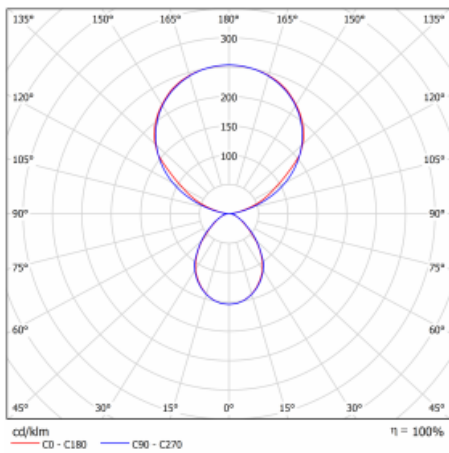

Typ der Montage	Stehleuchten
Typ der Ausstrahlung	Direkte/indirekte
Form der Leuchte	Eckige
Farbe der Leuchte	Schwarz
Material	Aluminium
Lebensdauer	L80/B20 50 000 Stunden
Garantie	5 years
Beschreibung der Leuchte	Stehleuchte
Produktbeschreibung	13-721I-10GET/840, B + 13-7009, B + 13-7002, B
Abmessungen	615 mm × 325 mm × 1945 mm
Lichtquelle	LED MODUL
Art der Optik	Mikroprismatische Optik
Lichtstrom*	10330 lm
Farbtemperatur	4000 K Kalt weiss
Leuchtwirkungsgrad	142 lm/W
MacAdam Lichtquelle	3
Farbwiedergabeindex	80
UGR max. X=4H Y=8H, ρ=70,50,20	13

Technische Zeichnung

Leistungsaufnahme* 73 W

Anschluss der Leuchte Weitere Möglichkeiten vom Dimmen

Elektrische Spannung 220-240V

Frequenz 50/60Hz

⊕ CE IP 20

*±10 %

Kurve