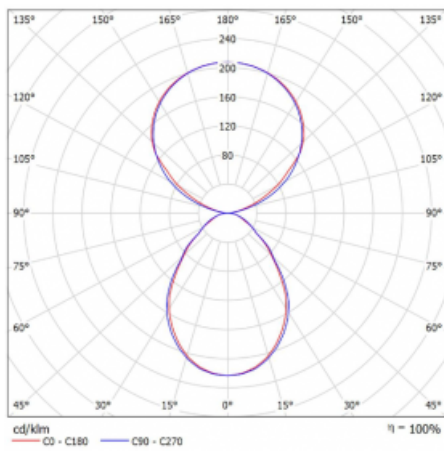

Typ der Montage	Stehleuchten
Typ der Ausstrahlung	Direkte/indirekte
Form der Leuchte	Eckige
Farbe der Leuchte	Weiss
Material	Aluminium
Lebensdauer	L80/B20 50 000 Stunden
Garantie	5 years
Beschreibung der Leuchte	Stehleuchte
Produktbeschreibung	13-721I-10GEQ/TC, W + 13-7009, W + 13-7002, W
Abmessungen	615 mm × 325 mm × 1945 mm
Lichtquelle	LED MODUL
Art der Optik	Mikroprismatische Optik
Lichtstrom*	7610 lm
Farbtemperatur	2700 K - 6500 K Tunable White
Leuchtwirkungsgrad	105 lm/W
MacAdam Lichtquelle	3
Farbwiedergabeindex	90
UGR max. X=4H Y=8H, ρ=70,50,20	14.7

Technische Zeichnung

Leistungsaufnahme* 72.6 W

Anschluss der Leuchte DALI DT8

Elektrische Spannung 220-240V

Frequenz 50/60Hz

⊕ CE IP 20

*±10 %

Kurve