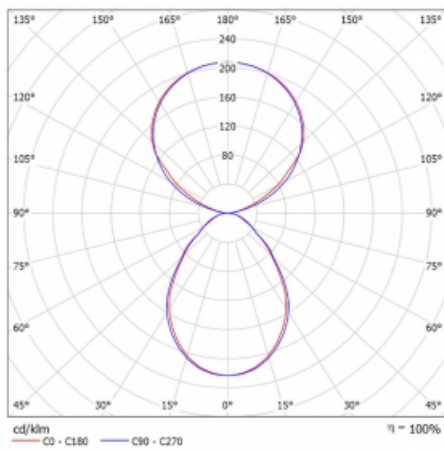

Typ der Montage	Stehleuchten
Typ der Ausstrahlung	Direkte/indirekte
Form der Leuchte	Eckige
Farbe der Leuchte	Weiss
Material	Aluminium
Lebensdauer	L80/B20 50 000 Stunden
Garantie	60 Monate
Beschreibung der Leuchte	Stehleuchte
Produktbeschreibung	13-721I-10GEQ/TC, W + 13-7009, W + 13-7002, W
Abmessungen	615 mm × 325 mm × 1945 mm
Lichtquelle	LED MODUL
Art der Optik	Mikroprismatische Optik
Lichtstrom	7610 lm ± 10 %
Farbtemperatur	2700 K - 6500 K Tunable White
Leuchtwirkungsgrad	105 lm/W
MacAdam Lichtquelle	3
Farbwiedergabeindex	90
UGR max. X=4H Y=8H, ρ=70,50,20	14.7

Technische Zeichnung

Leistungsaufnahme 72.6 W \pm 10 %

Anschluss der Leuchte DALI DT8

Elektrische Spannung 220-240V

Frequenz 50/60Hz

  IP 20

Kurve

Zum Herunterladen