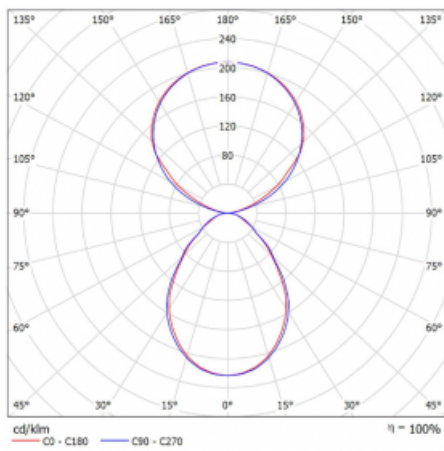

Typ der Montage	Stehleuchten
Typ der Ausstrahlung	Direkte/indirekte
Form der Leuchte	Eckige
Farbe der Leuchte	Silber
Material	Aluminium
Lebensdauer	L80/B20 50 000 Stunden
Garantie	60 Monate
Beschreibung der Leuchte	Stehleuchte
Produktbeschreibung	13-721I-10GEQ/TC, S + 13-7009, S + 13-7002, S
Abmessungen	615 mm × 325 mm × 1945 mm
Lichtquelle	LED MODUL
Art der Optik	Mikroprismatische Optik
Lichtstrom	7610 lm ± 10 %
Farbtemperatur	2700 K - 6500 K Tunable White
Leuchtwirkungsgrad	105 lm/W
MacAdam Lichtquelle	3
Farbwiedergabeindex	90
UGR max. X=4H Y=8H, ρ=70,50,20	14.7

## Technische Zeichnung

Leistungsaufnahme 72.6 W  $\pm$  10 %

Anschluss der Leuchte DALI DT8

Elektrische Spannung 220-240V

Frequenz 50/60Hz

  IP 20

## Kurve

**Zum Herunterladen**

Montageanleitung

Fotografie