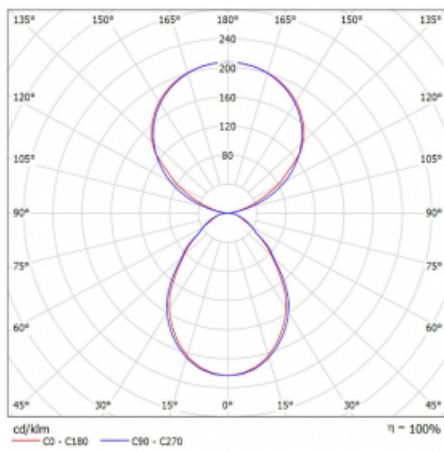

Typ der Montage	Stehleuchten
Typ der Ausstrahlung	Direkte/indirekte
Form der Leuchte	Eckige
Farbe der Leuchte	Silber
Material	Aluminium
Lebensdauer	L80/B20 50 000 Stunden
Garantie	5 years
Beschreibung der Leuchte	Stehleuchte
Produktbeschreibung	13-721I-10GEQ/TC, S + 13-7009, S + 13-7002, S
Abmessungen	615 mm × 325 mm × 1945 mm
Lichtquelle	LED MODUL
Art der Optik	Mikroprismatische Optik
Lichtstrom*	7610 lm
Farbtemperatur	2700 K - 6500 K Tunable White
Leuchtwirkungsgrad	105 lm/W
MacAdam Lichtquelle	3
Farbwiedergabeindex	90
UGR max. X=4H Y=8H, ρ=70,50,20	14.7

## Technische Zeichnung

Leistungsaufnahme\* 72.6 W

Anschluss der Leuchte DALI DT8

Elektrische Spannung 220-240V

Frequenz 50/60Hz

⊕ CE IP 20

\*±10 %

## Kurve