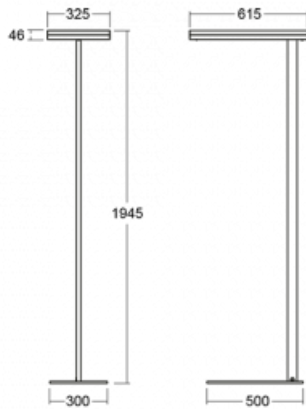

# Leira

130-721I-10GEQ/TC, S

Die smarten Leuchten Leira überzeugen nicht nur durch ihr schlichtes Design, sondern vor allem durch mehrere Möglichkeiten, die Lichtintensität zu steuern. Die Variante mit dem nicht dimmbaren EVG ist für eine permanent beleuchtete Lobby geeignet. Eine Leuchte mit Dimmfunktion auf Tastendruck wird zum Beispiel im Empfangsbereich geschätzt. Das Modell mit Bewegungssensor sorgt für automatisches Dimmen in Besprechungsräumen. Und für das Büro? Da passt die Variante mit einer Adressiereinheit am besten, die alle Leuchten im Raum anhand der Erfassung von Personen dimmt und aufdreht und für eine optimale Arbeitsbeleuchtung sorgt. Die Leira-Leuchten sind als ein minimalistisches Element hergestellt, das für die meisten Innenräume geeignet ist und die Möglichkeit bietet, den Raum ohne unnötige Beleuchtungsinstallation neu zu gestalten, wobei man die Leuchte nur an einen anderen Ort stellt.

Typ der Montage	Stehleuchten
Typ der Ausstrahlung	Direkte/indirekte
Form der Leuchte	Eckige
Farbe der Leuchte	Silber
Material	Aluminium
Lebensdauer	L80/B20 50 000 Stunden
Garantie	60 Monate
Beschreibung der Leuchte	Stehleuchte
Produktbeschreibung	13-721I-10GEQ/TC, S + 13-7009, S + 13-7002, S
Abmessungen	615 mm × 325 mm × 1945 mm
Lichtquelle	LED MODUL
Art der Optik	Mikroprismatische Optik
Lichtstrom	7610 lm ± 10 %
Farbtemperatur	2700 K - 6500 K Tunable White
Leuchtwirkungsgrad	105 lm/W
MacAdam Lichtquelle	3
Farbwiedergabeindex	90
UGR max. X=4H Y=8H, ρ=70,50,20	14.7

## Technische Zeichnung

Leistungsaufnahme 72.6 W  $\pm$  10 %

Anschluss der Leuchte DALI DT8

Elektrische Spannung 220-240V

Frequenz 50/60Hz

  IP 20