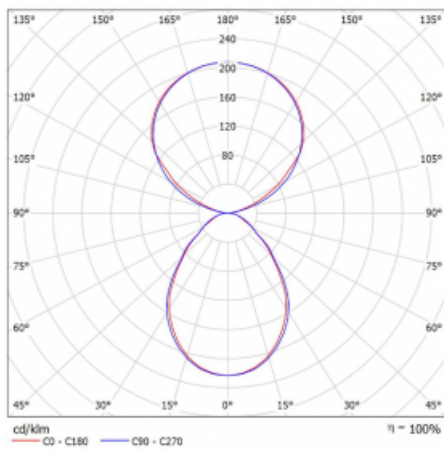

Typ der Montage	Stehleuchten
Typ der Ausstrahlung	Direkte/indirekte
Form der Leuchte	Eckige
Farbe der Leuchte	Schwarz
Material	Aluminium
Lebensdauer	L80/B20 50 000 Stunden
Garantie	5 years
Beschreibung der Leuchte	Stehleuchte
Produktbeschreibung	13-721I-10GEQ/TC, B + 13-7009, B + 13-7002, B
Abmessungen	615 mm × 325 mm × 1945 mm
Lichtquelle	LED MODUL
Art der Optik	Mikroprismatische Optik
Lichtstrom*	7610 lm
Farbtemperatur	2700 K - 6500 K Tunable White
Leuchtwirkungsgrad	105 lm/W
MacAdam Lichtquelle	3
Farbwiedergabeindex	90
UGR max. X=4H Y=8H, ρ=70,50,20	14.7

Technische Zeichnung

Leistungsaufnahme* 72.6 W

Anschluss der Leuchte DALI DT8

Elektrische Spannung 220-240V

Frequenz 50/60Hz

⊕ CE IP 20

*±10 %

Kurve