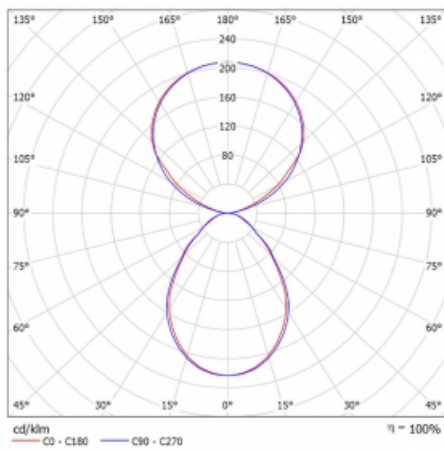

Typ der Montage	Stehleuchten
Typ der Ausstrahlung	Direkte/indirekte
Form der Leuchte	Eckige
Farbe der Leuchte	Schwarz
Material	Aluminium
Lebensdauer	L80/B20 50 000 Stunden
Garantie	5 years
Beschreibung der Leuchte	Stehleuchte
Produktbeschreibung	13-721I-10GEQ/TC, B + 13-7009, B + 13-7002, B
Abmessungen	615 mm × 325 mm × 1945 mm
Lichtquelle	LED MODUL
Art der Optik	Mikroprismatische Optik
Lichtstrom	7610 lm ± 10 %
Farbtemperatur	2700 K - 6500 K Tunable White
Leuchtwirkungsgrad	105 lm/W
MacAdam Lichtquelle	3
Farbwiedergabeindex	90
UGR max. X=4H Y=8H, ρ=70,50,20	14.7

## Technische Zeichnung

Leistungsaufnahme 72.6 W  $\pm$  10 %

Anschluss der Leuchte DALI DT8

Elektrische Spannung 220-240V

Frequenz 50/60Hz

  IP 20

## Kurve

**Zum Herunterladen**

Montageanleitung

Fotografie