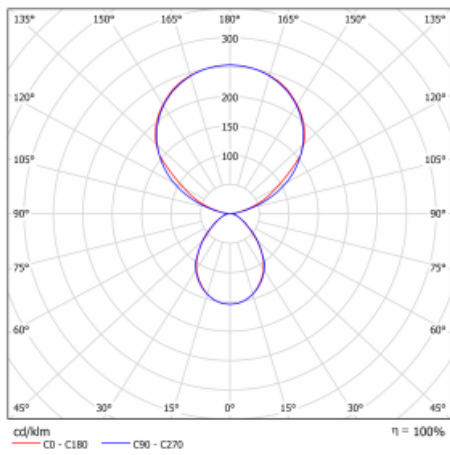

Typ der Montage	Stehleuchten
Typ der Ausstrahlung	Direkte/indirekte
Form der Leuchte	Eckige
Farbe der Leuchte	Silber
Material	Aluminium
Lebensdauer	L80/B20 50 000 Stunden
Garantie	5 years
Beschreibung der Leuchte	Stehleuchte
Produktbeschreibung	13-721I-10GEP/840, S + 13-7009, S + 13-7002, S
Abmessungen	615 mm × 325 mm × 1945 mm
Lichtquelle	LED MODUL
Art der Optik	Mikroprismatische Optik
Lichtstrom*	10330 lm
Farbtemperatur	4000 K Kalt weiss
Leuchtwirkungsgrad	142 lm/W
MacAdam Lichtquelle	3
Farbwiedergabeindex	80
UGR max. X=4H Y=8H, ρ=70,50,20	13

Technische Zeichnung

Leistungsaufnahme* 73 W

Anschluss der Leuchte DALI + Sensor

Elektrische Spannung 220-240V

Frequenz 50/60Hz

⊕ CE IP 20

*±10 %

Kurve