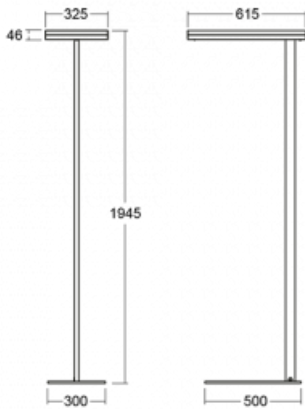

Leuchte

Leira

130-721I-10GEH/840, S

Die smarten Leuchten Leira überzeugen nicht nur durch ihr schlichtes Design, sondern vor allem durch mehrere Möglichkeiten, die Lichtintensität zu steuern. Die Variante mit dem nicht dimmbaren EVG ist für eine permanent beleuchtete Lobby geeignet. Eine Leuchte mit Dimmfunktion auf Tastendruck wird zum Beispiel im Empfangsbereich geschätzt. Das Modell mit Bewegungssensor sorgt für automatisches Dimmen in Besprechungsräumen. Und für das Büro? Da passt die Variante mit einer Adressiereinheit am besten, die alle Leuchten im Raum anhand der Erfassung von Personen dimmt und aufdreht und für eine optimale Arbeitsbeleuchtung sorgt. Die Leira-Leuchten sind als ein minimalistisches Element hergestellt, das für die meisten Innenräume geeignet ist und die Möglichkeit bietet, den Raum ohne unnötige Beleuchtungsinstallation neu zu gestalten, wobei man die Leuchte nur an einen anderen Ort stellt.

Typ der Montage	Stehleuchten
Typ der Ausstrahlung	Direkte/indirekte
Form der Leuchte	Eckige
Farbe der Leuchte	Silber
Material	Aluminium
Lebensdauer	L80/B20 50 000 Stunden
Garantie	5 years
Beschreibung der Leuchte	Stehleuchte
Produktbeschreibung	13-721I-10GEH/840, S + 13-7009, S + 13-7002, S
Abmessungen	615 mm × 325 mm × 1945 mm
Lichtquelle	LED MODUL
Art der Optik	Mikroprismatische Optik
Lichtstrom*	10330 lm
Farbtemperatur	4000 K Kalt weiss
Leuchtwirkungsgrad	142 lm/W
MacAdam Lichtquelle	3
Farbwiedergabeindex	80
UGR max. X=4H Y=8H, ρ=70,50,20	13

Technische Zeichnung

Leistungsaufnahme* 73 W

Anschluss der Leuchte DALI + Sensor

Elektrische Spannung 220-240V

Frequenz 50/60Hz

⊕ CE IP 20

*±10 %

Kurve