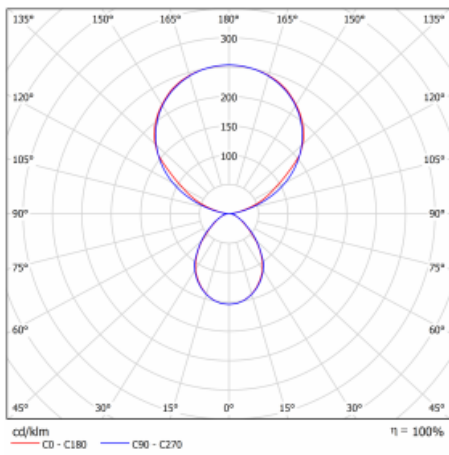

Typ der Montage	Stehleuchten
Typ der Ausstrahlung	Direkte/indirekte
Form der Leuchte	Eckige
Farbe der Leuchte	Silber
Material	Aluminium
Lebensdauer	L80/B20 50 000 Stunden
Garantie	60 Monate
Beschreibung der Leuchte	Stehleuchte
Produktbeschreibung	13-721I-10GEH/840, S + 13-7009, S + 13-7002, S
Abmessungen	615 mm × 325 mm × 1945 mm
Lichtquelle	LED MODUL
Art der Optik	Mikroprismatische Optik
Lichtstrom	10330 lm ± 10 %
Farbtemperatur	4000 K Kalt weiss
Leuchtwirkungsgrad	142 lm/W
MacAdam Lichtquelle	3
Farbwiedergabeindex	80
UGR max. X=4H Y=8H, ρ=70,50,20	13

## Technische Zeichnung

Leistungsaufnahme 73 W  $\pm$  10 %

Anschluss der Leuchte Leuchte mit Schwarmtechnologie

Elektrische Spannung 220-240V

Frequenz 50/60Hz

  IP 20

## Kurve