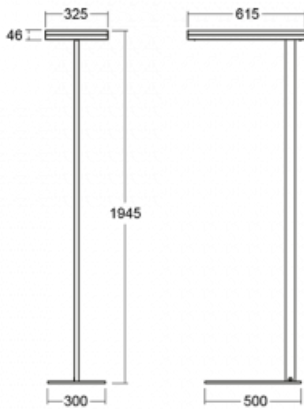

# Leira

130-721I-10GEH/840, S

Die smarten Leuchten Leira überzeugen nicht nur durch ihr schlichtes Design, sondern vor allem durch mehrere Möglichkeiten, die Lichtintensität zu steuern. Die Variante mit dem nicht dimmbaren EVG ist für eine permanent beleuchtete Lobby geeignet. Eine Leuchte mit Dimmfunktion auf Tastendruck wird zum Beispiel im Empfangsbereich geschätzt. Das Modell mit Bewegungssensor sorgt für automatisches Dimmen in Besprechungsräumen. Und für das Büro? Da passt die Variante mit einer Adressiereinheit am besten, die alle Leuchten im Raum anhand der Erfassung von Personen dimmt und aufdreht und für eine optimale Arbeitsbeleuchtung sorgt. Die Leira-Leuchten sind als ein minimalistisches Element hergestellt, das für die meisten Innenräume geeignet ist und die Möglichkeit bietet, den Raum ohne unnötige Beleuchtungsinstallation neu zu gestalten, wobei man die Leuchte nur an einen anderen Ort stellt.

Typ der Montage	Stehleuchten
Typ der Ausstrahlung	Direkte/indirekte
Form der Leuchte	Eckige
Farbe der Leuchte	Silber
Material	Aluminium
Lebensdauer	L80/B20 50 000 Stunden
Garantie	60 Monate
Beschreibung der Leuchte	Stehleuchte
Produktbeschreibung	13-721I-10GEH/840, S + 13-7009, S + 13-7002, S
Abmessungen	615 mm × 325 mm × 1945 mm
Lichtquelle	LED MODUL
Art der Optik	Mikroprismatische Optik
Lichtstrom	10330 lm ± 10 %
Farbtemperatur	4000 K Kalt weiss
Leuchtwirkungsgrad	142 lm/W
MacAdam Lichtquelle	3
Farbwiedergabeindex	80
UGR max. X=4H Y=8H, ρ=70,50,20	13

## Technische Zeichnung

Leistungsaufnahme 73 W  $\pm$  10 %

Anschluss der Leuchte Leuchte mit Schwarmtechnologie

Elektrische Spannung 220-240V

Frequenz 50/60Hz

  IP 20