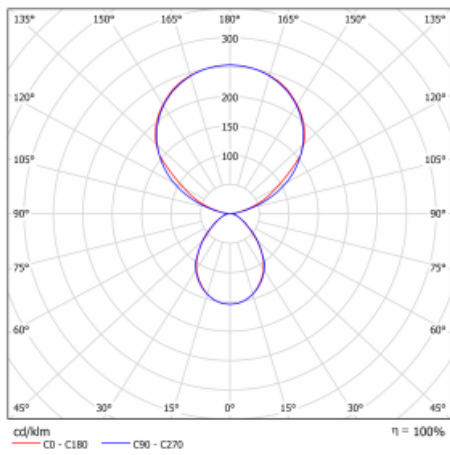

Typ der Montage	Stehleuchten
Typ der Ausstrahlung	Direkte/indirekte
Form der Leuchte	Eckige
Farbe der Leuchte	Schwarz
Material	Aluminium
Lebensdauer	L80/B20 50 000 Stunden
Garantie	5 years
Beschreibung der Leuchte	Stehleuchte
Produktbeschreibung	13-721I-10GEH/840, B + 13-7009, B + 13-7002, B
Abmessungen	615 mm × 325 mm × 1945 mm
Lichtquelle	LED MODUL
Art der Optik	Mikroprismatische Optik
Lichtstrom*	10330 lm
Farbtemperatur	4000 K Kalt weiss
Leuchtwirkungsgrad	142 lm/W
MacAdam Lichtquelle	3
Farbwiedergabeindex	80
UGR max. X=4H Y=8H, ρ=70,50,20	13

## Technische Zeichnung

Leistungsaufnahme\* 73 W

Anschluss der Leuchte DALI + Sensor

Elektrische Spannung 220-240V

Frequenz 50/60Hz

⊕ CE IP 20

\*±10 %

## Kurve

**Zum Herunterladen**

Montageanleitung

Fotografie