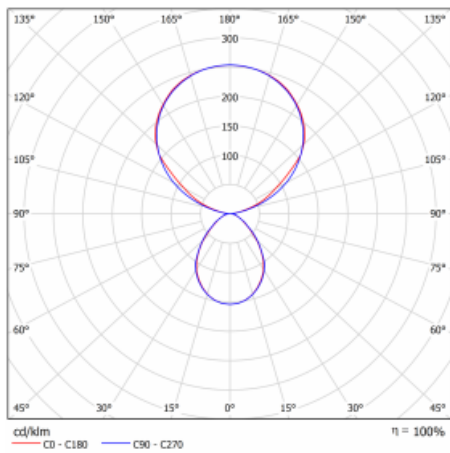

Typ der Montage	Stehleuchten
Typ der Ausstrahlung	Direkte/indirekte
Form der Leuchte	Eckige
Farbe der Leuchte	Weiss
Material	Aluminium
Lebensdauer	L80/B20 50 000 Stunden
Garantie	60 Monate
Beschreibung der Leuchte	Stehleuchte
Produktbeschreibung	13-721I-10GEH/830, W + 13-7009 , W+ 13-7002, W
Abmessungen	615 mm × 325 mm × 1945 mm
Lichtquelle	LED MODUL
Art der Optik	Mikroprismatische Optik
Lichtstrom	9800 lm ± 10 %
Farbtemperatur	3000 K Warm weiss
Leuchtwirkungsgrad	134 lm/W
MacAdam Lichtquelle	3
Farbwiedergabeindex	80
UGR max. X=4H Y=8H, ρ=70,50,20	12.9

Technische Zeichnung

Leistungsaufnahme 73 W \pm 10 %

Anschluss der Leuchte Leuchte mit Schwarmtechnologie

Elektrische Spannung 220-240V

Frequenz 50/60Hz

  IP 20

Kurve

Zum Herunterladen