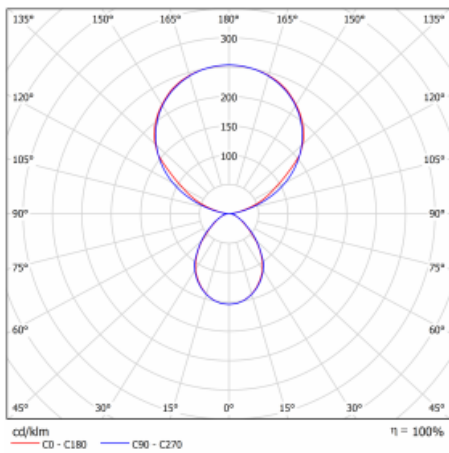

Typ der Montage	Stehleuchten
Typ der Ausstrahlung	Direkte/indirekte
Form der Leuchte	Eckige
Farbe der Leuchte	Weiss
Material	Aluminium
Lebensdauer	L80/B20 50 000 Stunden
Garantie	5 years
Beschreibung der Leuchte	Stehleuchte
Produktbeschreibung	13-721I-10GEE/840, W + 13-7009, W + 13-7002, W
Abmessungen	615 mm × 325 mm × 1945 mm
Lichtquelle	LED MODUL
Art der Optik	Mikroprismatische Optik
Lichtstrom*	10330 lm
Farbtemperatur	4000 K Kalt weiss
Leuchtwirkungsgrad	142 lm/W
MacAdam Lichtquelle	3
Farbwiedergabeindex	80
UGR max. X=4H Y=8H, ρ=70,50,20	13

Technische Zeichnung

Leistungsaufnahme* 73 W

Anschluss der Leuchte ON/OFF

Elektrische Spannung 220-240V

Frequenz 50/60Hz

⊕ CE IP 20

*±10 %

Kurve