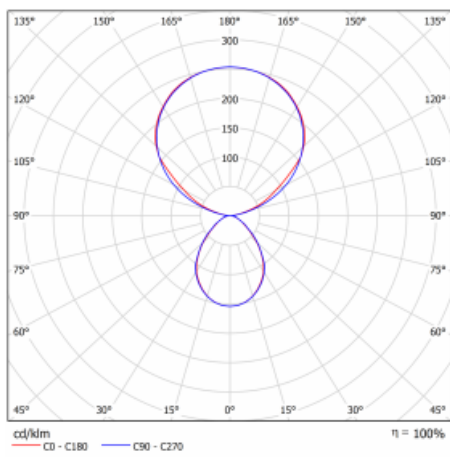

Typ der Montage	Stehleuchten
Typ der Ausstrahlung	Direkte/indirekte
Form der Leuchte	Eckige
Farbe der Leuchte	Schwarz
Material	Aluminium
Lebensdauer	L80/B20 50 000 Stunden
Garantie	60 Monate
Beschreibung der Leuchte	Stehleuchte
Produktbeschreibung	13-721I-10GEE/840, B + 13-7009, B + 13-7002, B
Abmessungen	615 mm × 325 mm × 1945 mm
Lichtquelle	LED MODUL
Art der Optik	Mikroprismatische Optik
Lichtstrom	10330 lm ± 10 %
Farbtemperatur	4000 K Kalt weiss
Leuchtwirkungsgrad	142 lm/W
MacAdam Lichtquelle	3
Farbwiedergabeindex	80
UGR max. X=4H Y=8H, ρ=70,50,20	13

Technische Zeichnung

Leistungsaufnahme 73 W \pm 10 %

Anschluss der Leuchte EVG nicht dimmbar

Elektrische Spannung 220-240V

Frequenz 50/60Hz

⊕ CE IP 20

Kurve

Zum Herunterladen