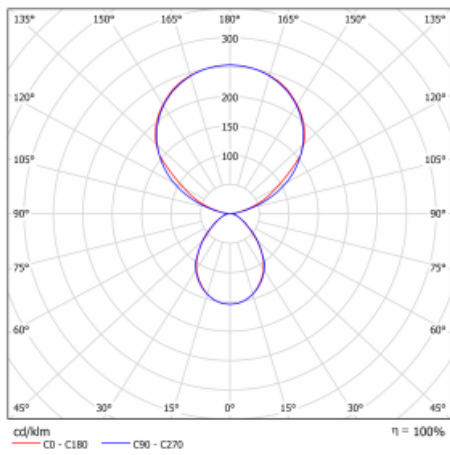

Typ der Montage	Stehleuchten
Typ der Ausstrahlung	Direkte/indirekte
Form der Leuchte	Eckige
Farbe der Leuchte	Schwarz
Material	Aluminium
Lebensdauer	L80/B20 50 000 Stunden
Garantie	5 years
Beschreibung der Leuchte	Stehleuchte
Produktbeschreibung	13-721I-10GEE/840, B + 13-7009, B + 13-7002, B
Abmessungen	615 mm × 325 mm × 1945 mm
Lichtquelle	LED MODUL
Art der Optik	Mikroprismatische Optik
Lichtstrom*	10330 lm
Farbtemperatur	4000 K Kalt weiss
Leuchtwirkungsgrad	142 lm/W
MacAdam Lichtquelle	3
Farbwiedergabeindex	80
UGR max. X=4H Y=8H, ρ=70,50,20	13

## Technische Zeichnung

Leistungsaufnahme\* 73 W

Anschluss der Leuchte ON/OFF

Elektrische Spannung 220-240V

Frequenz 50/60Hz

⊕ CE IP 20

\*±10 %

## Kurve

**Zum Herunterladen**

Montageanleitung

Fotografie