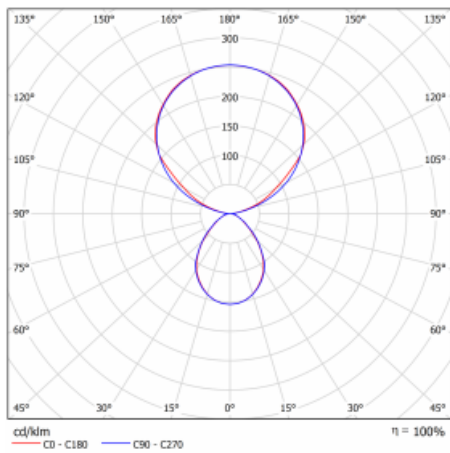

Typ der Montage	Stehleuchten
Typ der Ausstrahlung	Direkte/indirekte
Form der Leuchte	Eckige
Farbe der Leuchte	Silber
Material	Aluminium
Lebensdauer	L80/B20 50 000 Stunden
Garantie	5 years
Beschreibung der Leuchte	Stehleuchte
Produktbeschreibung	13-721I-10GEE/830, S + 13-7009, S + 13-7002, S
Abmessungen	615 mm × 325 mm × 1945 mm
Lichtquelle	LED MODUL
Art der Optik	Mikroprismatische Optik
Lichtstrom*	9800 lm
Farbtemperatur	3000 K Warm weiss
Leuchtwirkungsgrad	134 lm/W
MacAdam Lichtquelle	3
Farbwiedergabeindex	80
UGR max. X=4H Y=8H, ρ=70,50,20	12.9

Technische Zeichnung

Leistungsaufnahme* 73 W

Anschluss der Leuchte ON/OFF

Elektrische Spannung 220-240V

Frequenz 50/60Hz

⊕ CE IP 20

*±10 %

Kurve