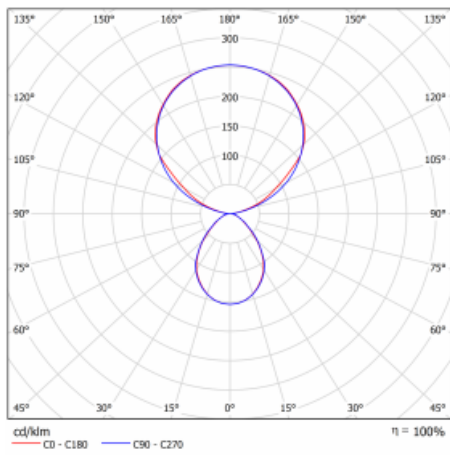

Typ der Montage	Stehleuchten
Typ der Ausstrahlung	Direkte/indirekte
Form der Leuchte	Eckige
Farbe der Leuchte	Schwarz
Material	Aluminium
Lebensdauer	L80/B20 50 000 Stunden
Garantie	60 Monate
Beschreibung der Leuchte	Stehleuchte
Produktbeschreibung	13-721I-10GEE/830, B + 13-7009, B + 13-7002, B
Abmessungen	615 mm × 325 mm × 1945 mm
Lichtquelle	LED MODUL
Art der Optik	Mikroprismatische Optik
Lichtstrom	9800 lm ± 10 %
Farbtemperatur	3000 K Warm weiss
Leuchtwirkungsgrad	134 lm/W
MacAdam Lichtquelle	3
Farbwiedergabeindex	80
UGR max. X=4H Y=8H, ρ=70,50,20	12.9

Technische Zeichnung

Leistungsaufnahme 73 W \pm 10 %

Anschluss der Leuchte EVG nicht dimmbar

Elektrische Spannung 220-240V

Frequenz 50/60Hz

  IP 20

Kurve

Zum Herunterladen