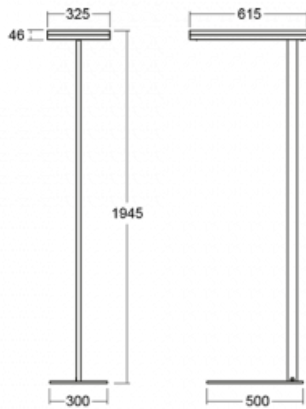

Leuchte

Leira

130-721I-10GEE/830, B

Die smarten Leuchten Leira überzeugen nicht nur durch ihr schlichtes Design, sondern vor allem durch mehrere Möglichkeiten, die Lichtintensität zu steuern. Die Variante mit dem nicht dimmbaren EVG ist für eine permanent beleuchtete Lobby geeignet. Eine Leuchte mit Dimmfunktion auf Tastendruck wird zum Beispiel im Empfangsbereich geschätzt. Das Modell mit Bewegungssensor sorgt für automatisches Dimmen in Besprechungsräumen. Und für das Büro? Da passt die Variante mit einer Adressiereinheit am besten, die alle Leuchten im Raum anhand der Erfassung von Personen dimmt und aufdreht und für eine optimale Arbeitsbeleuchtung sorgt. Die Leira-Leuchten sind als ein minimalistisches Element hergestellt, das für die meisten Innenräume geeignet ist und die Möglichkeit bietet, den Raum ohne unnötige Beleuchtungsinstallation neu zu gestalten, wobei man die Leuchte nur an einen anderen Ort stellt.

Typ der Montage	Stehleuchten
Typ der Ausstrahlung	Direkte/indirekte
Form der Leuchte	Eckige
Farbe der Leuchte	Schwarz
Material	Aluminium
Lebensdauer	L80/B20 50 000 Stunden
Garantie	60 Monate
Beschreibung der Leuchte	Stehleuchte
Produktbeschreibung	13-721I-10GEE/830, B + 13-7009, B + 13-7002, B
Abmessungen	615 mm × 325 mm × 1945 mm
Lichtquelle	LED MODUL
Art der Optik	Mikroprismatische Optik
Lichtstrom	9800 lm ± 10 %
Farbtemperatur	3000 K Warm weiss
Leuchtwirkungsgrad	134 lm/W
MacAdam Lichtquelle	3
Farbwiedergabeindex	80
UGR max. X=4H Y=8H, ρ=70,50,20	12.9

Technische Zeichnung

Leistungsaufnahme 73 W \pm 10 %

Anschluss der Leuchte EVG nicht dimmbar

Elektrische Spannung 220-240V

Frequenz 50/60Hz

  IP 20

Kurve

Zum Herunterladen