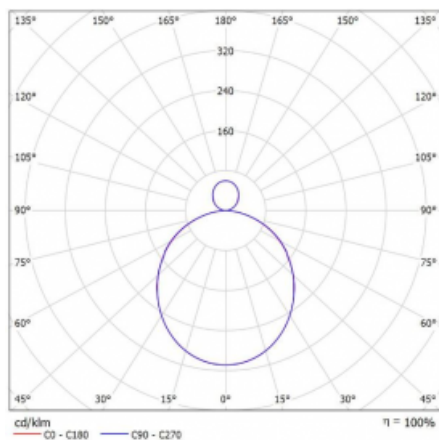

Leuchte

Rotao100

127-5F1K-10GED/840, W

Typ der Montage	Pendelleuchten
Typ der Ausstrahlung	Direkte/indirekte
Form der Leuchte	Rundleuchte
Farbe der Leuchte	Weiss
Material	Aluminium
Lebensdauer	L80/B20 50 000 Stunden
Garantie	60 Monate
Beschreibung der Leuchte	Pendelleuchte
Abmessungen	ø 3000 mm × 87 mm
Gewicht	32.7 kg
Lichtquelle	LED MODUL

Kurve

Art der Optik	Opaler Diffusor
Lichtstrom	18660 lm ± 10 %
Farbtemperatur	4000 K Kalt weiss
Leuchtwirkungsgrad	114 lm/W
MacAdam Lichtquelle	3
Farbwiedergabeindex	80
UGR max. X=4H Y=8H, ρ=70,50,20	21

Leistungsaufnahme 163 W \pm 10 %

Anschluss der Leuchte DALI dimmbar

Elektrische Spannung 220-240V

Frequenz 50/60Hz

  IP 20

Zum Herunterladen

Montageanleitung

Fotografie