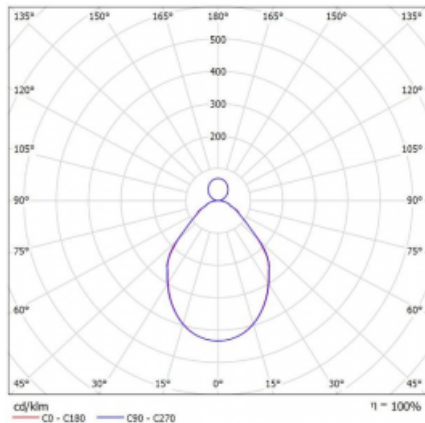

## Leuchte

## Kurve

Typ der Montage	Pendelleuchten
Typ der Ausstrahlung	Direkte/indirekte
Form der Leuchte	Rundleuchte
Farbe der Leuchte	Silber
Material	Aluminium
Lebensdauer	L80/B20 50 000 Stunden
Garantie	60 Monate
Beschreibung der Leuchte	Pendelleuchte
Abmessungen	ø 3000 mm × 87 mm
Lichtquelle	LED MODUL
Art der Optik	Mikroprismatische Optik
Lichtstrom	19840 lm ± 10 %
Farbtemperatur	3000 K Warm weiss
Leuchtwirkungsgrad	87 lm/W
MacAdam Lichtquelle	3
Farbwiedergabeindex	80
UGR max. X=4H Y=8H, ρ=70,50,20	17
Leistungsaufnahme	228.7 W ± 10 %
Anschluss der Leuchte	EVG nicht dimmbar
Elektrische Spannung	220-240V
Frequenz	50/60Hz