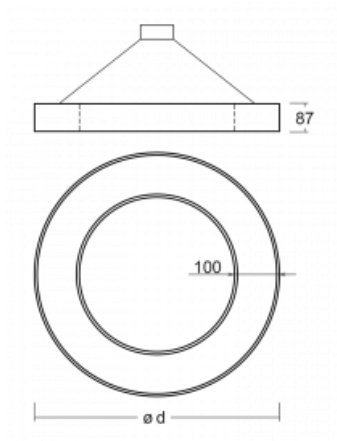

Leuchte

Rotao100

127-5F1I-10GGD/840, W

Technische Zeichnung

Typ der Montage	Pendelleuchten
Typ der Ausstrahlung	Direkte/indirekte
Form der Leuchte	Rundleuchte
Farbe der Leuchte	Weiss
Material	Aluminium
Lebensdauer	L80/B20 50 000 Stunden
Garantie	60 Monate
Beschreibung der Leuchte	Pendelleuchte
Abmessungen	ø 3000 mm × 87 mm
Lichtquelle	LED MODUL
Art der Optik	Mikroprismatische Optik
Lichtstrom	20850 lm ± 10 %
Farbtemperatur	4000 K Kalt weiss
Leuchtwirkungsgrad	91 lm/W
MacAdam Lichtquelle	3
Farbwiedergabeindex	80
UGR max. X=4H Y=8H, ρ=70,50,20	17.2
Leistungsaufnahme	228.7 W ± 10 %
Anschluss der Leuchte	DALI dimmbar
Elektrische Spannung	220-240V
Frequenz	50/60Hz

⊕ CE IP 20

Kurve

Zum Herunterladen

Montageanleitung

Fotografie