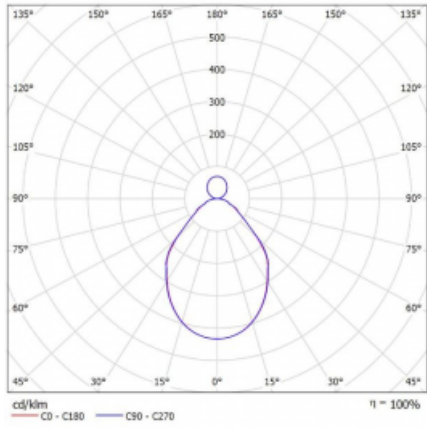

Leuchte

Rotao100

127-5F1I-10GGD/840, W

Technische Zeichnung

Typ der Montage	Pendelleuchten
Typ der Ausstrahlung	Direkte/indirekte
Form der Leuchte	Rundleuchte
Farbe der Leuchte	Weiss
Material	Aluminium
Lebensdauer	L80/B20 50 000 Stunden
Garantie	60 Monate
Beschreibung der Leuchte	Pendelleuchte
Abmessungen	ø 3000 mm × 87 mm
Lichtquelle	LED MODUL
Art der Optik	Mikroprismatische Optik
Lichtstrom	20850 lm ± 10 %
Farbtemperatur	4000 K Kalt weiss
Leuchtwirkungsgrad	91 lm/W
MacAdam Lichtquelle	3
Farbwiedergabeindex	80
UGR max. X=4H Y=8H, ρ=70,50,20	17.2
Leistungsaufnahme	228.7 W ± 10 %
Anschluss der Leuchte	DALI dimmbar
Elektrische Spannung	220-240V
Frequenz	50/60Hz

⊕ CE IP 20

Kurve

Zum Herunterladen

Montageanleitung

Fotografie