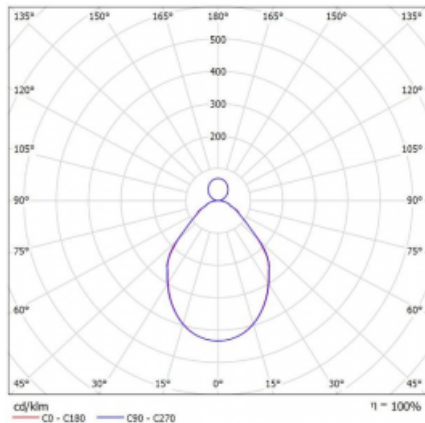

## Leuchte

## Kurve

Typ der Montage	Pendelleuchten
Typ der Ausstrahlung	Direkte/indirekte
Form der Leuchte	Rundleuchte
Farbe der Leuchte	Schwarz
Material	Aluminium
Lebensdauer	L80/B20 50 000 Stunden
Garantie	60 Monate
Beschreibung der Leuchte	Pendelleuchte
Abmessungen	∅ 3000 mm × 87 mm
Lichtquelle	LED MODUL
Art der Optik	Mikroprismatische Optik
Lichtstrom	20850 lm ± 10 %
Farbtemperatur	4000 K Kalt weiss
Leuchtwirkungsgrad	91 lm/W
MacAdam Lichtquelle	3
Farbwiedergabeindex	80
UGR max. X=4H Y=8H, ρ=70,50,20	17.2
Leistungsaufnahme	228.7 W ± 10 %
Anschluss der Leuchte	DALI dimmbar
Elektrische Spannung	220-240V
Frequenz	50/60Hz