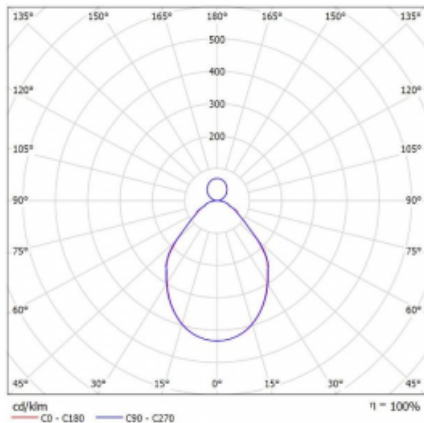

Leuchte

Rotao100

127-5F1I-10GGD/830, W

Kurve

Typ der Montage	Pendelleuchten
Typ der Ausstrahlung	Direkte/indirekte
Form der Leuchte	Rundleuchte
Farbe der Leuchte	Weiss
Material	Aluminium
Lebensdauer	L80/B20 50 000 Stunden
Garantie	60 Monate
Beschreibung der Leuchte	Pendelleuchte
Abmessungen	ø 3000 mm × 87 mm
Lichtquelle	LED MODUL
Art der Optik	Mikroprismatische Optik
Lichtstrom	19840 lm ± 10 %
Farbtemperatur	3000 K Warm weiss
Leuchtwirkungsgrad	87 lm/W
MacAdam Lichtquelle	3
Farbwiedergabeindex	80
UGR max. X=4H Y=8H, ρ=70,50,20	17
Leistungsaufnahme	228.7 W ± 10 %
Anschluss der Leuchte	DALI dimmbar
Elektrische Spannung	220-240V
Frequenz	50/60Hz